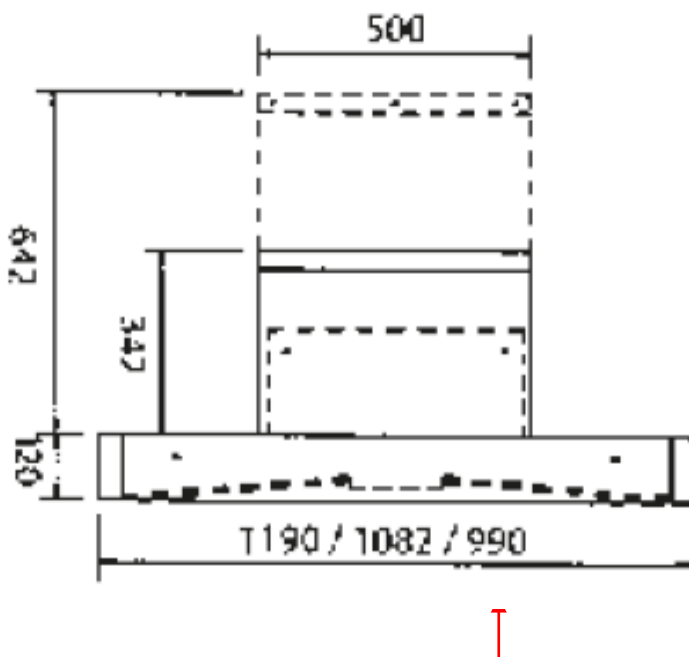

Code EAN	5028683095408	5028683095415	5028683095422
Référence Falcon	MHDSC1000SS/-EU	MHDSC1000MB/-EU	MHDSC1000GB/-EU
Couleur	Inox	Noir mat	Noir brillant

INFORMATIONS TECHNIQUES

Code douanier	84146000
Pays d'origine	UK
Taille (cm)	100
MODE	EVACUATION
Largeur (mm)	990
Hauteur (mm) Min / Max	462 / 762
Profondeur (mm)	620
Poids (kg)	30
Filtres à graisse métal	Inclus
Classe efficacité	A
Puissance moteur (W)	183
Nombre de vitesses	3 + B
Booster	oui
Nombre de moteurs	1
Type de commandes	6 boutons poussoirs lumineux
Débit air Evacuation (m3/h)	244 – 511 / B : 775
Niveau sonore (dBa)	45 - 62 / B : 70
Eclairage	x 2 LED 2,6W
Pression Pa	439
Télécommande	non
Arret automatique	oui
Arrêt ventilateur retardé	oui
Alarme saturation filtres	oui
Hauteur conduit de Cheminée (mm)	342 - 642
Distance mini Hotte - plan cuisson(mm) vérifier notice table cuisson	800
Dimensions Brutes en mm (LxHxP)	1090 x 720 x 590
Poids Brut (kg)	33