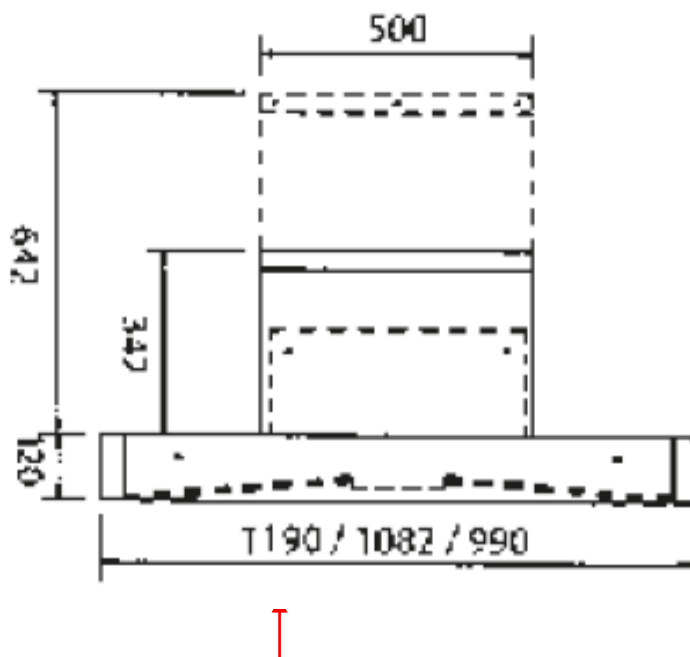

## INFORMATIONS TECHNIQUES

Code douanier	84146000
Pays d'origine	UK
Taille (cm)	120
MODE	EVACUATION
Largeur (mm)	1190
Hauteur (mm) Min / Max	462 / 762
Profondeur (mm)	620
Poids (kg)	30
Filtres à graisse métal	inclus
Classe efficacité	A
Puissance moteur (W)	183
Nombre de vitesses	3 + B
Booster	oui
Nombre de moteurs	1
Type de commandes	6 boutons poussoirs lumineux
Débit air Evacuation (m3/h)	244 – 511 / B : 775
Niveau sonore (dbA)	45 - 62 / B : 70
Eclairage	x 2 LED 2,6W
Pression Pa	439
Télécommande	non
Arrêt automatique	oui
Arrêt ventilateur retardé	oui
Alarme saturation filtres	oui
Hauteur conduit de Cheminée (mm)	342 - 642
Distance mini Hotte - plan cuisson(mm) vérifier notice table cuisson	800
Dimensions Brutes en mm (LxHxP)	1290 x 720 x 590
Poids Brut (kg)	35