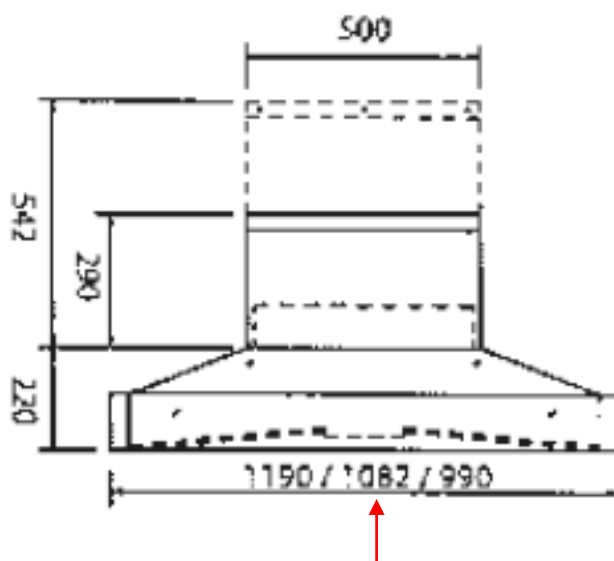

## INFORMATIONS TECHNIQUES

Code douanier	84146000
Pays d'origine	UK
Taille (cm)	110
MODE	EVACUATION
Largeur (mm)	1082
Hauteur (mm) Min / Max	511 / 762
Profondeur (mm)	620
Poids (kg)	29
Filtres à graisse métal	inclus
Classe efficacité	A
Puissance moteur (W)	183
Nombre de vitesses	3 + B
Booster	oui
Nombre de moteurs	1
Type de commandes	6 boutons poussoirs lumineux
Débit air Evacuation (m3/h)	244 - 511 / B : 775
Débit air Recyclage (m3/h)	45 - 62 / B : 70
Niveau sonore (dbA)	x 2 LED 2,6W
Eclairage	439
Pression PA (Bars)	290 - 540 / B : 590
Télécommande	non
Arrêt automatique	oui
Arrêt ventilateur retardé	oui
Alarme saturation filtres	oui
Hauteur conduit de Cheminée (mm)	281 - 532
Distance mini Hotte - plan cuisson(mm) vérifier notice table cuisson	800
Dimensions Brutes en mm (LxHxP)	1190 x 720 x 590
Poids Brut (kg)	34