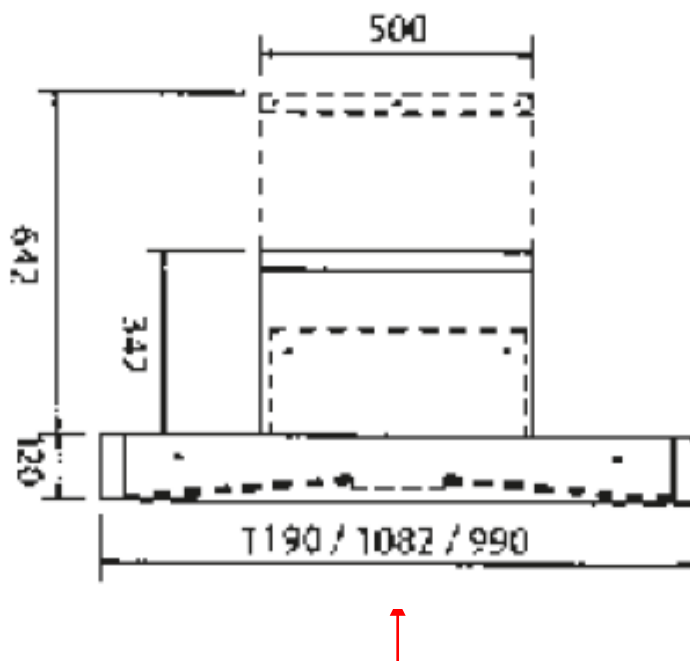

Code EAN	5028683098386	5028683098393	5028683098409
Référence Falcon	MHDSC1082SS/-EU	MHDSC1082MB/-EU	MHDSC1082GB/-EU
Couleur	Inox	Noir mat	Noir brillant

INFORMATIONS TECHNIQUES

Code douanier	84146000
Pays d'origine	UK
Taille (cm)	110
MODE	EVACUATION
Largeur (mm)	1082
Hauteur (mm) Min / Max	462 / 762
Profondeur (mm)	620
Poids (kg)	29
Filtres à graisse métal	inclus
Classe efficacité	A
Puissance moteur (W)	183
Nombre de vitesses	3 + B
Booster	oui
Nombre de moteurs	1
Type de commandes	6 boutons poussoirs lumineux
Débit air Evacuation (m3/h)	244 – 511 / B : 775
Niveau sonore (dbA)	45 - 62 / B : 70
Eclairage	x 2 LED 2,6W
Pression Pa	439
Télécommande	non
Arrêt automatique	oui
Arrêt ventilateur retardé	oui
Alarme saturation filtres	oui
Hauteur conduit de Cheminée (mm)	342 - 642
Distance mini Hotte - plan cuisson(mm) vérifier notice table cuisson	800
Dimensions Brutes en mm (LxHxP)	1190 x 720 x 590
Poids Brut (kg)	34