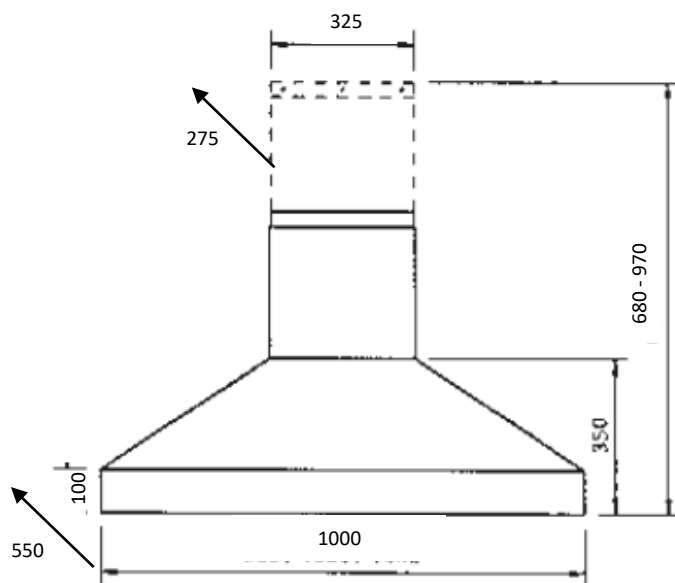

INFORMATIONS TECHNIQUES

Code douanier	84146000
Pays d'origine	UK
Finition	Chrome / * Nickel Brossé
Taille (cm)	100
MODE	EVACUATION (Recyclage poss)
Largeur (mm)	1000
Hauteur (mm) Min / Max	680 / 970
Profondeur (mm)	550
Poids (kg)	25
Filtres à graisse métal	inclus
Classe efficacité	A
Puissance moteur (W)	250
Nombre de vitesses	3 + B
Booster	oui
Nombre de moteurs	1
Type de commandes	6 boutons poussoirs lumineux
Débit air Evacuation (m3/h)	244 - 511 / B : 775
Niveau sonore (dB)	45 - 62 / B : 72
Eclairage	x 2 LED 2,6W
Pression PA (Bars)	290-540 / B : 590
Télécommande	non
Arrêt automatique	4h d'inactivité
Arrêt ventilateur retardé	10mn
Alarme saturation filtres	oui
Hauteur conduit de Cheminée (mm)	330 - 620
Distance mini Hotte - plan cuisson(mm) vérifier notice table cuisson	800
Dimensions Brutes en mm (LxHxP)	1200 x 670 x 630
Poids Brut (kg)	35