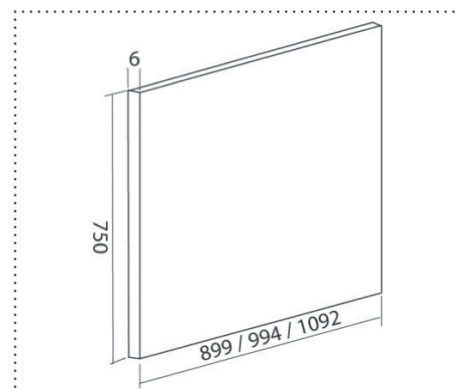

La crédence en verre

- ✓ Disponible en 90, 100 et 110 cm selon le coloris
- ✓ 7 coloris disponibles: noir, gris, rouge airelle (90 cm seulement), noir métallique, gris, violet (90 cm seulement), argent métallique, blanc métallique (90 cm seulement)
- ✓ Facilité d'entretien grâce à une surface lisse
- ✓ Dimensions avec emballage: W 899/994/1092 x H 750 x D 6
- ✓ Installation: Ruban adhésif en silicone transparent (non fourni)

*Seulement disponible en 90 cm

Désignation	Tropus Code
	EU
CREDESCENCE 90CM VERRE NOIR	UNBSP899BL
CREDESCENCE 90CM VERRE GRIS	UNBSP899GY
CREDESCENCE 90CM VERRE VIOLET	UNBSP899PU
CREDESCENCE 90CM VERRE BLANC METALLIQUE	UNBSP899MW
CREDESCENCE 90CM VERRE NOIR METALLIQUE	UNBSP899MB
CREDESCENCE 100CM VERRE ARGENT METALLIQUE	UNBSP899MS
CREDESCENCE 100CM VERRE NOIR	UNBSP994BL
CREDESCENCE 100CM VERRE GRIS	UNBSP994GY
CREDESCENCE 100CM VERRE NOIR METALLIQUE	UNBSP994MB
CREDESCENCE 100CM VERRE ARGENT METALLIQUE	UNBSP994MS
CREDESCENCE 110CM VERRE NOIR	UNBSP1092BL
CREDESCENCE 110CM VERRE GRIS	UNBSP1092GY
CREDESCENCE 110CM VERRE NOIR METALLIQUE	UNBSP1092MB
CREDESCENCE 110CM VERRE ARGENT METALLIQUE	UNBSP1092MS