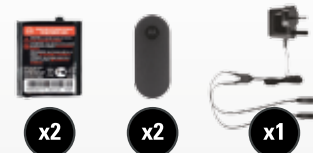

DEUX VERSIONS