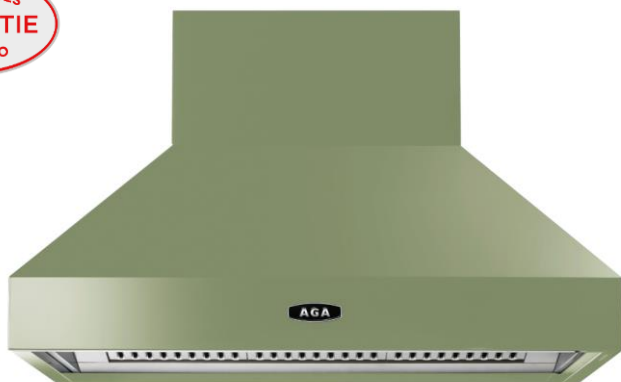

HOTTE Aspirante 100 cm

HOTTE PYRAMIDALE

2 ANS PIÈCES
GARANTIE
2 ANS M.O

Finition : Chrome

Code EAN	5033560005463	5033560005470	5033560005487	5033560005869	5033560005494	5033560005500	5033560005517	5033560005524
Référence AGA	AGA-HOOD-990 PH-AUB	AGA-HOOD-990 PH-BLK	AGA-HOOD-990 SH-BHS	AGA-HOOD-990 PH-BRG	AGA-HOOD-990 PH-CRM	AGA-HOOD-990 PH-DBL	AGA-HOOD-990 PH-DAR	AGA-HOOD-990 PH-DVE
Couleur	Prune	Noir	Blush	Vert Anglais	Crème	Bleu foncé	Bleu Darmouth	Dove

Code EAN	5033560005531	5033560005555	5033560024709	5033560005562	5033560005579	5033560005593	5033560005609	5033560005616
Référence AGA	AGA-HOOD-990 PH-DEB	AGA-HOOD-990 PH-LIN	AGA-HOOD-990 PH-OLI	AGA-HOOD-990 PH-PAS	AGA-HOOD-990 PH-PWT	AGA-HOOD-990 PH-SAL	AGA-HOOD-990 PH-SLT	AGA-HOOD-990 PH-WHT
Couleur	Bleu Glacier	Lin	Olivine	Gris Perle	Anthracite	Bleu Salcombe	Gris Ardoise	Blanc

INFORMATIONS TECHNIQUES

Code douanier	84146000
Pays d'origine	UK
Finition	Chrome
Taille (cm)	100
MODE	EVACUATION
Largeur (mm)	990
Hauteur (mm) Min / Max	680 / 970
Profondeur (mm)	650
Poids (kg)	34
Filtres à graisse métal	inclus
Classe efficacité	A
Puissance moteur (W)	275
Nombre de vitesses	3 + B
Booster	oui
Nombre de moteurs	1
Type de commandes	boutons poussoirs lumineux
Débit air Evacuation (m3/h)	800
Niveau sonore (dB)	61,6
Eclairage	x 3 LED 2,6W
Pression PA (Bars)	
Télécommande	oui
Arret automatique	4h d'inactivité
Arrêt ventilateur retardé	10mn
Alarme saturation filtres	oui
Hauteur conduit de Cheminée (mm)	680 - 825
Distance mini Hotte - plan cuisson(mm) vérifier notice table cuisson	800
Dimensions Brutes en mm (LxHxP)	1165 x 720 x 825
Poids Brut (kg)	40