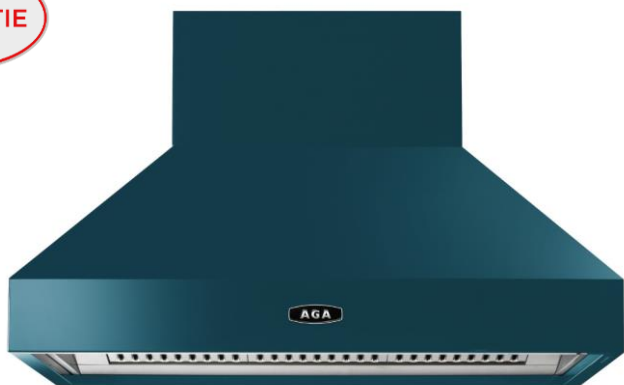

HOTTE Aspirante 110 cm

HOTTE PYRAMIDALE

2 ANS PIÈCES
GARANTIE
2 ANS M.O

Finition : Chrome

Code EAN	5033560005142	5033560005159	5033560005166	5033560005845	5033560005173	5033560005180	5033560005197	5033560005203
Référence AGA	AGA-HOOD-1090 PH-AUB	AGA-HOOD-1090 PH-BLK	AGA-HOOD-1090 SH-BHS	AGA-HOOD-1090 PH-BRG	AGA-HOOD-1090 PH-CRM	AGA-HOOD-1090 PH-DBL	AGA-HOOD-1090 PH-DAR	AGA-HOOD-1090 PH-DVE
Couleur	Prune	Noir	Blush	Vert Anglais	Crème	Bleu foncé	Bleu Darmouth	Dove

INFORMATIONS TECHNIQUES

Code douanier	84146000
Pays d'origine	UK
Finition	Chrome
Taille (cm)	110
MODE	EVACUATION
Largeur (mm)	1090
Hauteur (mm) Min / Max	680 / 970
Profondeur (mm)	650
Poids (kg)	37
Filtres à graisse métal	inclus
Classe efficacité	A
Puissance moteur (W)	275
Nombre de vitesses	3 + B
Booster	oui
Nombre de moteurs	1
Type de commandes	boutons poussoirs lumineux
Débit air Evacuation (m3/h)	800
Niveau sonore (dB)	61,6
Eclairage	x 3 LED 2,6W
Pression PA (Bars)	
Télécommande	oui
Arrêt automatique	4h d'inactivité
Arrêt ventilateur retardé	10mn
Alarme saturation filtres	oui
Hauteur conduit de Cheminée (mm)	680 - 825
Distance mini Hotte - plan cuisson(mm) vérifier notice table cuisson	800
Dimensions Brutes en mm (LxHxP)	1265 x 720 x 825
Poids Brut (kg)	43