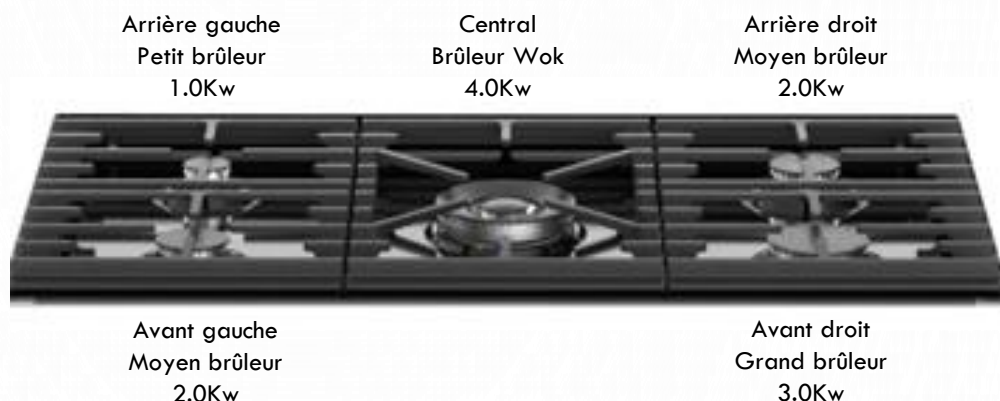

## PRICHDX90DFMBL

### PIANO DE CUISSON

Largeur : 90cm  
 Dessus Gaz  
 Couleur : Bleu nuit  
 2 fours électriques + 1 maxi-gril  
**Les points forts de nos gammes :**  
 Four multifonctions 11 programmes  
 Séparateur Proflex : permet de convertir le four grande capacité en deux fours indépendants  
 Fonction Pizza  
 Fonction Pain  
 Foyer wok 4Kw

### TABLE DE CUISSON 5 FOYERS GAZ

Supports de casseroles en fonte  
 Allumage une main  
 Sécurité thermocouple  
 Kit de conversion GPL inclus

FOUR 3 (En haut à gauche)	FOUR 1 (En bas à gauche)	FOUR 2 (A droite)
Gril + Convection naturelle Volume 37L Gril 2700W/Four 1400W Consommation d'énergie 0,59Kwh en convection naturelle Rails télescopiques double-extension Classe A Nettoyage manuel Dim.(HxLxP) : 18x42x43cm	Four multifonctions Volume 64L Gril 1700W/Four 2000W Consommation d'énergie 0,73Kwh en convection forcée et 0,76Kwh en convection naturelle Rails télescopiques double-extension Classe A Nettoyage manuel Dim.(HxLxP) : 32,5x42x39,5cm	Four Chaleur tournante Volume 94L Four 3000W Consommation d'énergie 0,94Kwh en convection forcée Rails télescopiques double-extension Classe A Nettoyage manuel Dim.(HxLxP) : 62x35x39,5cm