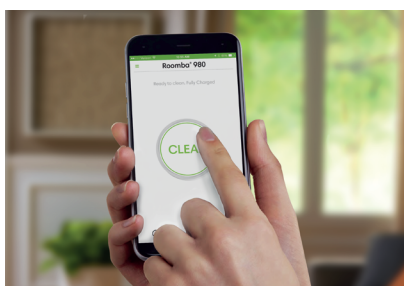

Caractéristiques du Roomba® 980 :

Nettoyage complet d'un étage :

Le système de navigation iAdapt® 2.0 avec localisation visuelle permet à Roomba de nettoyer de façon fluide et efficace tout un étage de votre maison. De plus, il mémorise son emplacement et se recharge automatiquement jusqu'à ce qu'il ait fini son travail.

Rechargement et reprise du travail :

Fonctionne en continu jusqu'à deux heures*, puis se recharge automatiquement et reprend le nettoyage là où il l'a laissé.

Application iRobot HOME :

L'application iRobot HOME vous permet de contrôler et programmer vos nettoyages, où que vous soyez et quand vous voulez. Ou appuyez simplement sur le bouton CLEAN de votre robot.