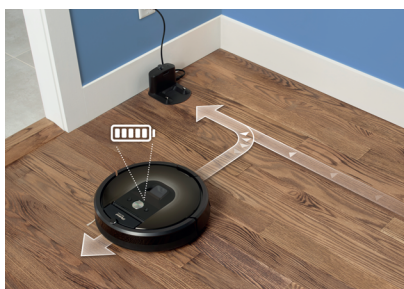

DÉCOUVREZ ROOMBA® 980

Le pouvoir de changer vos
habitudes de nettoyage

iRobot®

Roomba®

Robot aspirateur

Pour des sols impeccables dans toute la maison,
sur simple pression d'un bouton.

Intelligent

Nettoie tout un étage de votre maison de façon fluide et efficace, et se recharge automatiquement jusqu'à ce qu'il ait fini son travail.

Simple : Appuyez simplement sur CLEAN

Efficace : Système de nettoyage en 3 étapes avec brosses latérales tournantes qui ramassent facilement la poussière, la saleté, les poils d'animaux et les gros débris comme les céréales

Caractéristiques du Roomba® 980 :

Nettoyage complet d'un étage :

Le système de navigation iAdapt® 2.0 avec localisation visuelle permet à Roomba de nettoyer de façon fluide et efficace tout un étage de votre maison. De plus, il mémorise son emplacement et se recharge automatiquement jusqu'à ce qu'il ait fini son travail.