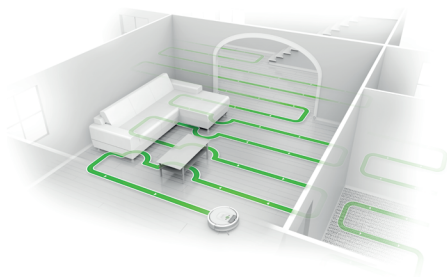

DÉCOUVREZ ROOMBA® 980

Le pouvoir de changer vos
habitudes de nettoyage

iRobot®

Roomba®

Robot aspirateur

Pour des sols impeccables dans toute la maison,
sur simple pression d'un bouton.

Intelligent

Nettoie tout un étage de votre maison de façon fluide et efficace, et se recharge automatiquement jusqu'à ce qu'il ait fini son travail.

Simple

Connectez-vous à l'application iRobot HOME et nettoyez votre maison où que vous soyez. Ou appuyez simplement sur le bouton CLEAN de votre robot.

Efficace

Jusqu'à 10x plus de puissance d'aspiration sur les tapis et la moquette, là où la poussière et la saleté sont les plus tenaces.

Caractéristiques du Roomba® 980 :

Nettoyage complet d'un étage :

Le système de navigation iAdapt® 2.0 avec localisation visuelle permet à Roomba de nettoyer de façon fluide et efficace tout un étage de votre maison. De plus, il mémorise son emplacement et se recharge automatiquement jusqu'à ce qu'il ait fini son travail.