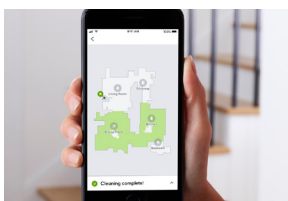

Navigation intelligente avancée

Le robot se déplace autour des meubles, des tapis et des autres obstacles afin de nettoyer vos espaces en toute efficacité.

La cuisine n'est pas le salon... Il le sait très bien...

Grâce à la Cartographie intelligente Imprint™, le robot Braava jet® m6 apprend à connaître votre maison et se souvient de vos pièces, vous permettant de nettoyer les pièces de votre choix, à l'heure qui vous convient.