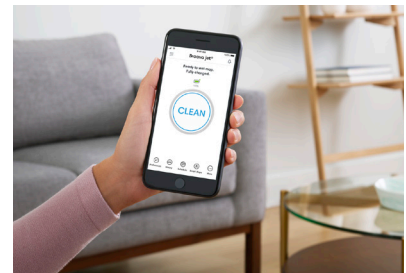

iRobot®

Braava® s'occupe de tout
pour vous.

m6

Braava jet®
Robot laveur de sols

**Robot laveur de sols
premium doté d'un
pulvérisateur de haute
précision.**

Élimine les saletés collantes*
et les graisses.

* Testé en mode nettoyage SPOT.

**Idéal pour les grands
espaces.**

Connecté au Wi-Fi®

L'application iRobot HOME vous permet
de contrôler le robot en permanence,
où que vous soyez.

Grâce à 25 ans d'innovation permanente et d'expertise en robotique, iRobot® a optimisé nos robots laveurs de sols Braava® afin de vous assurer des sols et une maison propres au quotidien.