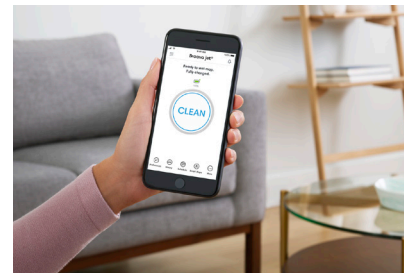

## m6

**Braava jet®**  
Robot laveur de sols

**Robot laveur de sols  
premium doté d'un  
pulvérisateur de haute  
précision.**

Élimine les saletés collantes\*  
et les graisses.

\* Testé en mode nettoyage SPOT.

**Idéal pour les grands  
espaces.**

**Connecté au Wi-Fi®**

L'application iRobot HOME vous permet  
de contrôler le robot en permanence,  
où que vous soyez.

Grâce à 25 ans d'innovation permanente et d'expertise en robotique, iRobot® a optimisé nos robots laveurs de sols Braava® afin de vous assurer des sols et une maison propres au quotidien.