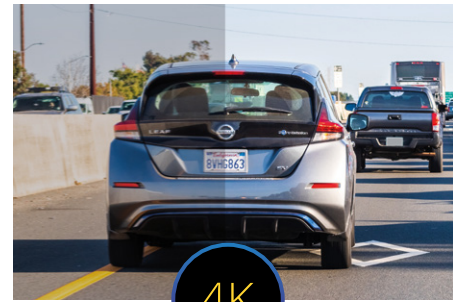

Conditions Météorologiques extrêmes

Le brouillard est une cause majeure d'accidents sur la route, des algorithmes intégrés permettent à votre 622GW d'améliorer les images en temps réel et d'enregistrer les vidéos les plus claires possibles. Indispensable lors d'une conduite en conditions dégradées

Stabilisateur d'Images

La première Dash Cam au monde avec stabilisation d'image numérique, qui produit des séquences vidéo fluides et claires pour aider à lire les détails les plus fins tel qu'une plaque minéralogique.

Super Slow Motion

La 622GW vous permet de revoir vos images en haute résolution 1080 p à 120 images par seconde, avec un niveau de précision incroyable, souvent essentiel dès qu'il s'agit d'identifier les responsabilités et prouver la faute.

Qualité d'image en 4K

Enregistrement 4K à 30 images/sec, la meilleure option pour une caméra embarquée, combinée avec un module Vue arrière qui enregistre en HD. Un niveau de qualité obligatoire pour capturer tous les éléments sur la route