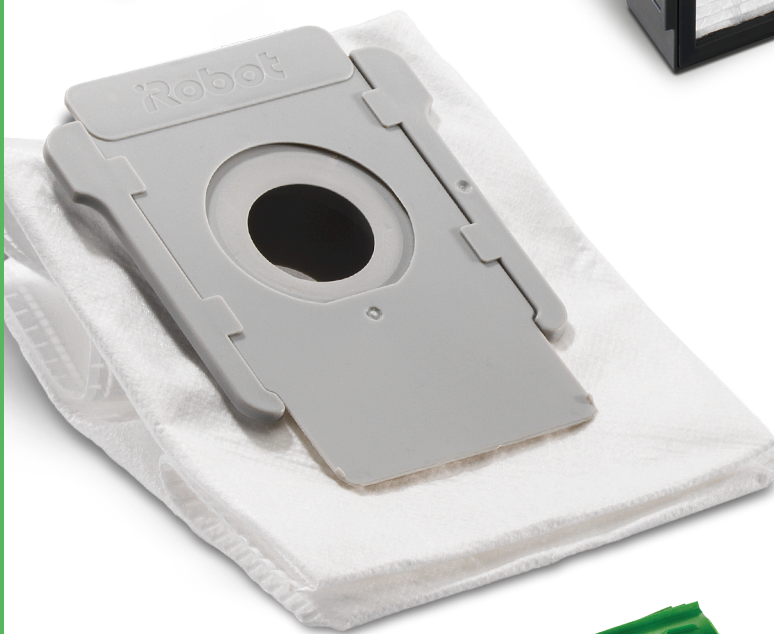

iRobot®

Accessoires
Roomba®

Série j

2 extracteurs en caoutchouc multisurfaces

Ils s'ajustent et fléchissent pour rester en contact permanent avec le sol, qu'il s'agisse de moquette ou de sol dur.

Brosse latérale

Elle balaye les débris situés le long des murs et dans les coins.

Filtre haute efficacité

Il intercepte 99 % des moisissures, pollens, acariens, poils de chien et de chat.

Sac d'élimination de la saleté

Il peut contenir jusqu'à 60 jours de saleté et de débris.

Accessoires pour les aspirateurs robots Roomba® de série j

Produit

Nom du SKU	Brosses latérales	Sacs d'élimination de la saleté	Filtres haute efficacité	2 extracteurs en caoutchouc multisurfaces	Kit de remplacement
Numéro du SKU	4757628	4626194	4624876	4624870	4757966
Compatibilité	Séries e, i et j	Séries i+, j+ et s+	Séries e, i et j	Séries e, i et j	Séries e, i et j