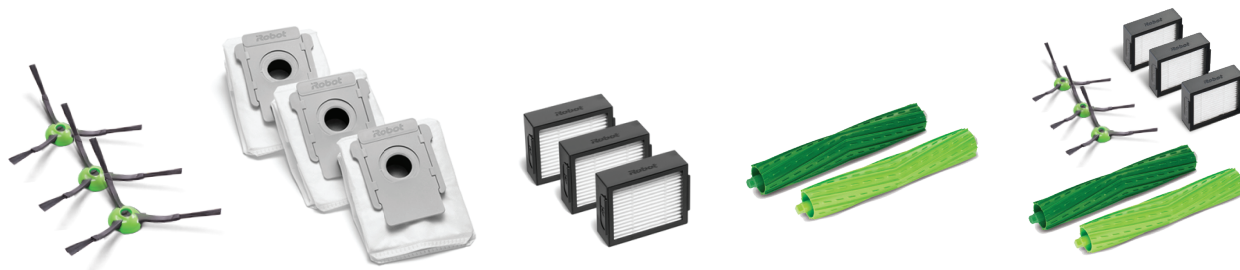

iRobot®

Accessoires
Roomba®

Série j

2 extracteurs en caoutchouc multisurfaces

Ils s'ajustent et fléchissent pour rester en contact permanent avec le sol, qu'il s'agisse de moquette ou de sol dur.

Brosse latérale

Elle balaye les débris situés le long des murs et dans les coins.

Filtre haute efficacité

Il intercepte 99 % des moisissures, pollens, acariens, poils de chien et de chat.

Sac d'élimination de la saleté

Il peut contenir jusqu'à 60 jours de saleté et de débris.

Accessoires pour les aspirateurs robots Roomba® de série j

Produit

Nom du SKU	Brosses latérales	Sacs d'élimination de la saleté	Filtres haute efficacité	2 extracteurs en caoutchouc multisurfaces	Kit de remplacement
Numéro du SKU	4757628	4626194	4624876	4624870	4757966
Compatibilité	Séries e, i et j	Séries i+, j+ et s+	Séries e, i et j	Séries e, i et j	Séries e, i et j

Contenu de l'emballage

Quantités	3 brosses latérales	3 sacs d'élimination de la saleté	3 filtres haute efficacité	1 jeu de 2 extracteurs en caoutchouc multisurfaces	3 brosses latérales 3 filtres haute efficacité 1 jeu de 2 extracteurs en caoutchouc multisurfaces
-----------	---------------------	-----------------------------------	----------------------------	--	---