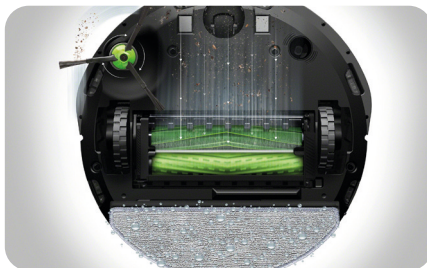

Une navigation intelligente

Le Roomba Combo® i5+ mémorise l'agencement de votre domicile et élabore des cartes intelligentes Imprint®. Ainsi, il peut nettoyer en lignes droites parallèles, aspirer et laver les sols des pièces de votre choix, mais aussi reprendre là où il s'est arrêté une fois rechargé.

Idéal pour les petits espaces aux sols durs

Fonctionnalités du robot aspirateur et laveur Roomba Combo® i5+

Reprend là où il s'était arrêté

Nos robots savent quand ils doivent se recharger. Une fois que cela est fait, ils reprennent exactement là où ils s'étaient arrêtés pour un nettoyage minutieux en toutes circonstances.

Des performances remarquables pour un ramassage efficace

Il déloge les saletés tenaces grâce à un système de nettoyage en 4 étapes doté de 2 extracteurs en caoutchouc multi-surfaces, d'une brosse latérale pour nettoyer le long des murs et dans les coins, d'une aspiration surpuissante et d'une lingette de lavage pour des sols impeccables.

Grâce à la technologie Dirt Detect™, le robot Roomba Combo® i5+ détecte les zones les plus sales de votre domicile et les nettoie en profondeur.

Nettoie la saleté à la demande

Le robot apprend à connaître votre domicile afin de s'attaquer avec précision à la saleté sur simple demande à votre assistant vocal¹.