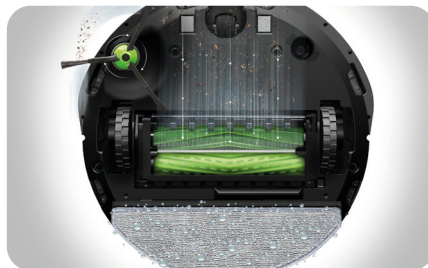

Une navigation intelligente

Le Roomba Combo® i5 mémorise l'agencement de votre domicile et élabore des cartes intelligentes Imprint®. Ainsi, il peut nettoyer en lignes droites parallèles, aspirer et laver les sols des pièces de votre choix, mais aussi reprendre là où il s'est arrêté une fois rechargé.

Idéal pour les petits espaces aux sols durs

Fonctionnalités du robot aspirateur et laveur Roomba Combo® i5

Reprend là où il s'était arrêté

Nos robots savent quand ils doivent se recharger. Une fois que cela est fait, ils reprennent exactement là où ils s'étaient arrêtés pour un nettoyage minutieux en toutes circonstances.

Des performances remarquables pour un ramassage efficace

Il déloge les saletés tenaces grâce à un système de nettoyage en 4 étapes doté de 2 extracteurs en caoutchouc multi-surfaces, d'une brosse latérale pour nettoyer le long des murs et dans les coins, d'une aspiration surpuissante et d'une lingette de lavage pour des sols impeccables.

Se concentre sur la saleté

Grâce à la technologie Dirt Detect™, le robot Roomba Combo® i5 détecte les zones les plus sales de votre domicile et les nettoie en profondeur.

Nettoie la saleté à la demande

Le robot apprend à connaître votre domicile afin de s'attaquer avec précision à la saleté sur simple demande à votre assistant vocal¹.