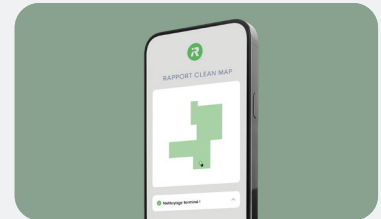

### Nettoyer en mon absence

Avec iRobot OS, votre robot peut démarrer le nettoyage automatiquement quand vous partez de la maison et l'arrêter quand vous rentrez. Ainsi, vous remarquez la propreté, sans être dérangé par le nettoyage.

### Application iRobot Home

Avec le tableau de bord d'intégrité du robot, les programmes de nettoyage, les rapports Clean Map® et les intégrations Smart Home intuitives, l'application iRobot Home vous offre un contrôle optimal de votre nettoyage.