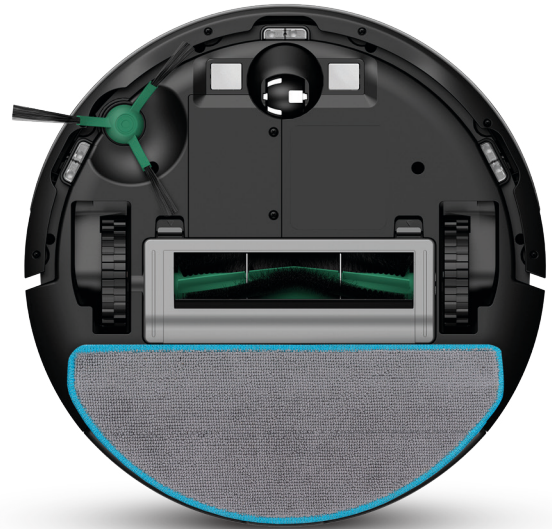

## Fin et intelligent

Son design élégant et de faible hauteur, ainsi que l'ensemble de ses capteurs de navigation lui permettent de se glisser facilement sous et autour des meubles, sans tomber dans les escaliers, et sans prendre trop d'espace dans votre maison.

## L'excellence en matière de nettoyage des bords et des coins

Une brosse latérale rotative aspire efficacement la poussière et les débris dans les coins et le long des bords.

## Produit

SKU	Y011040
Couleur	Noir
Dimensions du robot (en cm)	33,0 (L) x 33,0 (L) x 8,0 (H)
Poids du robot (en kg)	2,8
Type de filtre	Filtre haute efficacité
Type de batterie	2 600 mAh Li-ion
Capacité du bac à poussière	400 ml
Capacité du réservoir	200 ml