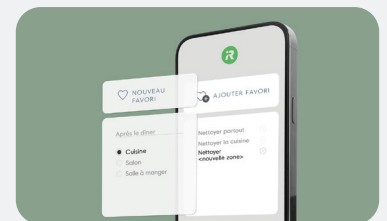

Autres fonctionnalités

Choisissez votre niveau de nettoyage

Profitez de trois modes de nettoyage : aspirateur uniquement, laveur de sols uniquement ou aspirateur et laveur, pour vous permettre de choisir exactement le nettoyage que vous souhaitez.

Compatible avec les assistants vocaux

Couplez le robot Roomba Combo® 10 Max + base AutoWash™ avec des appareils compatibles Alexa, Siri ou l'Assistant Google¹ pour commander votre nettoyage.

Application iRobot Home

Avec les cartes améliorées, les programmes de nettoyage et les intégrations Smart Home intuitives, l'application iRobot Home vous offre un contrôle optimal de votre nettoyage.

ANS

d'expertise
et d'innovation
en robotique