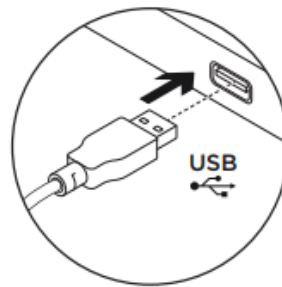

G213 PRODIGY™

RGB Gaming Keyboard | Clavier gaming RVB

[logitech.com/support/g213](https://www.logitech.com/support/g213)

© 2016 Logitech. Logitech, Logi and other Logitech marks are owned by Logitech and may be registered. All other trademarks are the property of their respective owners.

© 2016 Logitech. Logitech, Logi et les autres marques Logitech sont la propriété de Logitech et sont susceptibles d'être déposées. Toutes les autres marques sont la propriété exclusive de leurs détenteurs respectifs.

620-007289.005