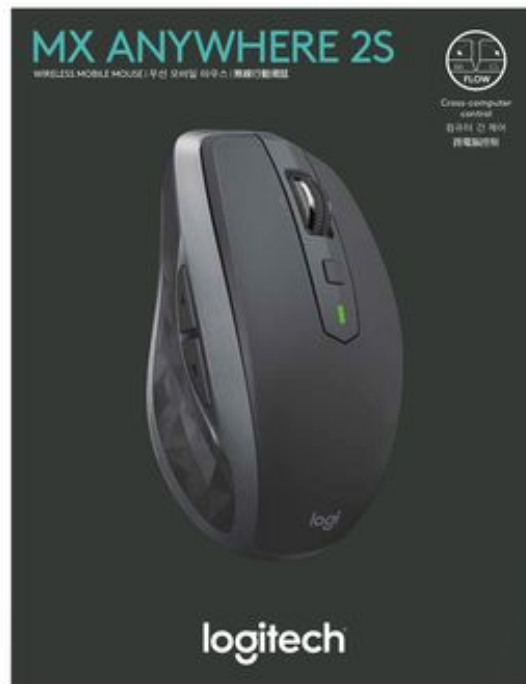

Logitech® MX Anywhere 2S Wireless Mobile Mouse

Utilisez conjointement plusieurs ordinateurs dans des conditions optimales

MX ANYWHERE 2S est une souris avancée pour ordinateur portable qui ravira les utilisateurs expérimentés. Bénéficiez de la technologie Logitech FLOW facilitant le transfert de contenu entre 3 dispositifs. Le défilement ultra-rapide vous permettra de parcourir les documents avec une grande fluidité. Se recharge en à peine 3 minutes, pour une journée complète d'utilisation. Grâce à sa forme compacte et profilée, la souris se loge parfaitement dans le creux de votre main.

- Transférez vos contenus entre 3 ordinateurs différents en tirant parti de la puissance de la technologie FLOW
 - Bénéficiez d'un suivi précis sur quasiment toutes les surfaces, même le verre*, grâce au capteur haute précision Darkfield™
 - Recharge rapide de la batterie; autonomie pouvant atteindre 70 jours après charge complète**
- * Épaisseur de 4 mm au minimum.
** La longévité de la batterie dépend de votre utilisation.