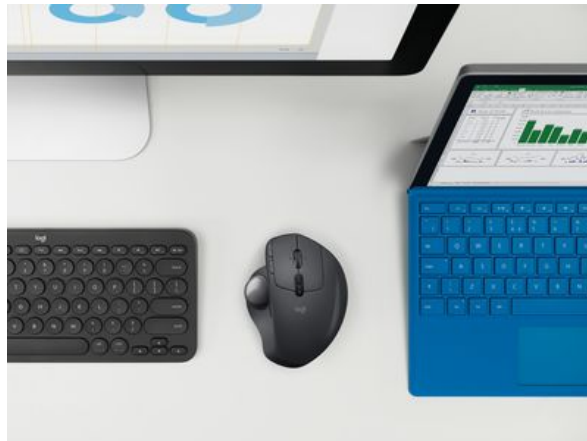

Logitech MX Ergo

– Réduit de 20 % la contrainte musculaire par rapport à une souris standard

Une nouvelle référence en matière de confort et de précision. Le trackball le plus sophistiqué de Logitech pour les adeptes des trackballs et les consommateurs à la recherche d'une alternative aux souris et pavés tactiles. Réduit de 20 % la contrainte musculaire par rapport à une souris standard. MX ERGO est doté d'une charnière réglable intelligente pour un confort personnalisé. Logitech FLOW™ vous permet de travailler aisément sur plusieurs ordinateurs.

CONTENU DU COFFRET

- Trackball sans fil
 - Récepteur Unifying
 - Câble micro-USB pour le rechargement
 - Documentation utilisateur
- 2 ans de garantie du fabricant et support complet du produit

CARACTÉRISTIQUES

- Réduit de 20 % la contrainte musculaire par rapport à une souris standard
- Charnière réglable entre 0° et 20°
- Suivi avancé et roulette de défilement de précision
- Easy-Switch et FLOW™
- Double connectivité: Récepteur Logitech® Unifying™ ou via Bluetooth®