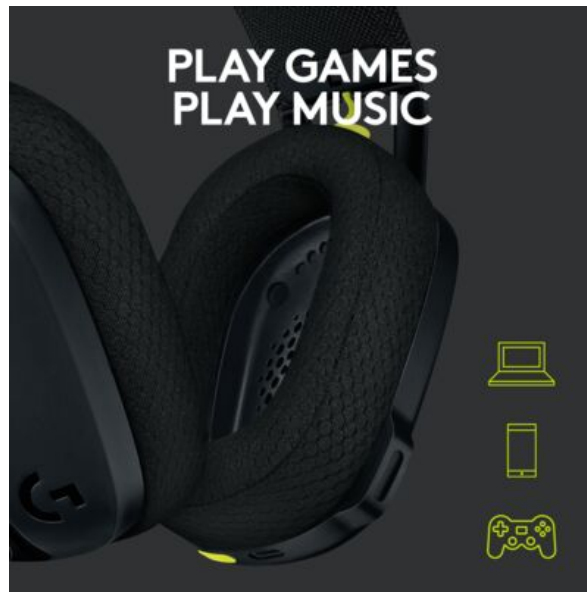

G435 LIGHTSPEED Wireless Gaming Headset

LIGHTSPEED sans fil + Bluetooth®

Jouez à des jeux, écoutez de la musique et jouez avec des amis. Le casque gaming G435 se connecte à votre PC, téléphone et autres dispositifs via Bluetooth® et la technologie sans fil LIGHTSPEED de qualité gaming. Il offre un son incroyable tandis que les micros Beamforming réduisent les bruits de fond. Il est également composé d'au minimum 22% de plastique recyclé. Le jeu ne s'arrête jamais avec G435.

CONTENU DU COFFRET

Casque G435, récepteur USB-A sans fil LIGHTSPEED, câble de charge USB-C vers USB-A, documentation utilisateur

CARACTÉRISTIQUES

Le jeu ne s'arrête jamais avec G435.

LIGHTSPEED sans fil + Bluetooth®

Fonctionne avec PC, PS5/PS4, dispositifs mobiles et plus encore

Son de qualité gaming, transducteurs audio 40 mm

Les micros dotés de la technologie Beamforming réduisent le bruit de fond

Casque léger (165 g)

Oreillettes souples à mémoire de forme

Autonomie de 18 heures

Disponible en plusieurs coloris

Le casque G435 est certifié CarbonNeutral® et composé d'au minimum 22% de plastique recyclé.

SPÉCIFICATIONS D'EMBALLAGE