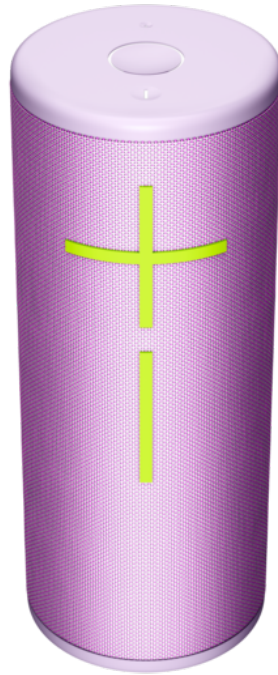

# Ultimate Ears BOOM 4

Adopte l'enceinte sans fil ultra portable conçue pour l'aventure. Étanchéité à l'eau, son équilibré à 360°, basses profondes et commandes audio directes: voici les meilleures enceintes du moment à emporter dans toutes tes aventures. Découvre 4 modes d'égalisation différents ou personnalise ton son. Tu peux même coupler le BOOM 4 avec MEGABOOM, EVERBOOM, EPICBOOM et HYPERBOOM pour encore plus de plaisir.

## CONTENU DU COFFRET

- ULTIMATE EARS BOOM 4
- Câble USB-C
- Guide de démarrage rapide (imprimé.)

## CARACTÉRISTIQUES

- Le son suprême: l'enceinte Bluetooth portable et étanche BOOM 4 offre un riche son à 360 degrés et des basses profondes et précises, le tout soigneusement équilibré pour vous permettre d'entendre chaque note
- Optimisée pour l'aventure: cette enceinte portable étanche est dotée d'une batterie rechargeable qui reste chargée et diffuse des morceaux pendant 15 heures avec une seule charge
- Une enceinte Bluetooth étanche conçue pour l'extérieur: classée étanchéité IPX7 et résistante aux chutes jusqu'à 1,5 mètre, l'enceinte Bluetooth flottante BOOM 4 est pratiquement indestructible
- PartyUp: utilisez PartyUp sur l'application Ultimate Ears BOOM pour coupler plusieurs enceintes Bluetooth portables BOOM, MEGABOOM, EVERBOOM, EPICBOOM et HYPERBOOM, et créer l'expérience de son surround ultime
- Magic Button: lecture, pause, piste suivante et contrôle de votre service de streaming; configurez des playlists en un clic sur des plateformes telles que Spotify, Amazon Music sous Android ou Apple Music sous iOS
- Sans fil à toute épreuve: avec une portée de 45 mètres, vous pouvez vous éloigner de votre enceinte sans fil BOOM 4 tout en continuant à écouter de la musique.
- Fabriquée avec du plastique recyclé: les pièces en plastique de l'enceinte Bluetooth sans fil Ultimate Ears BOOM 4 contiennent au moins 52 % de plastique recyclé post-consommation en poids