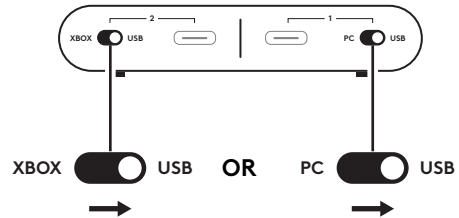

PLAYSTATION / NINTENDO

1

2

3

4