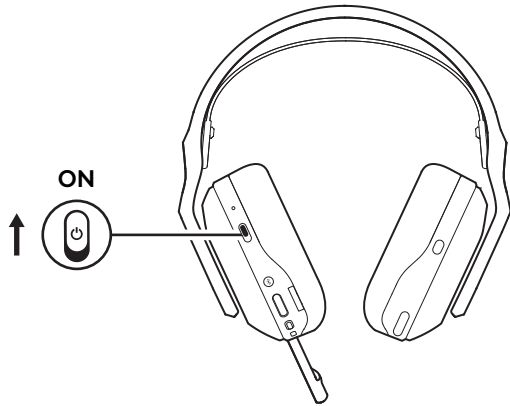

XBOX SERIES X|S

1