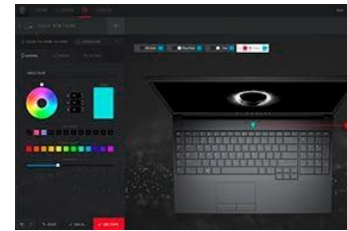

ÉCLAIRAGE ALIENFX

Enregistrez de nouveaux thèmes, attribuez-les à vos jeux et modifiez les paramètres des périphériques avec les nouveaux composants matériels et logiciels AlienFX qui prennent en charge les valeurs RVB complètes et jusqu'à 16,8 millions de couleurs. Découvrez aussi la nouvelle interface utilisateur permettant d'associer et de créer des effets au niveau du système, afin que vous puissiez gérer le rétroéclairage et les paramètres à l'aide des mêmes commandes. Certains systèmes et composants matériels proposent également des paramètres de couleurs pour des touches individuelles ou des ensembles de touches.