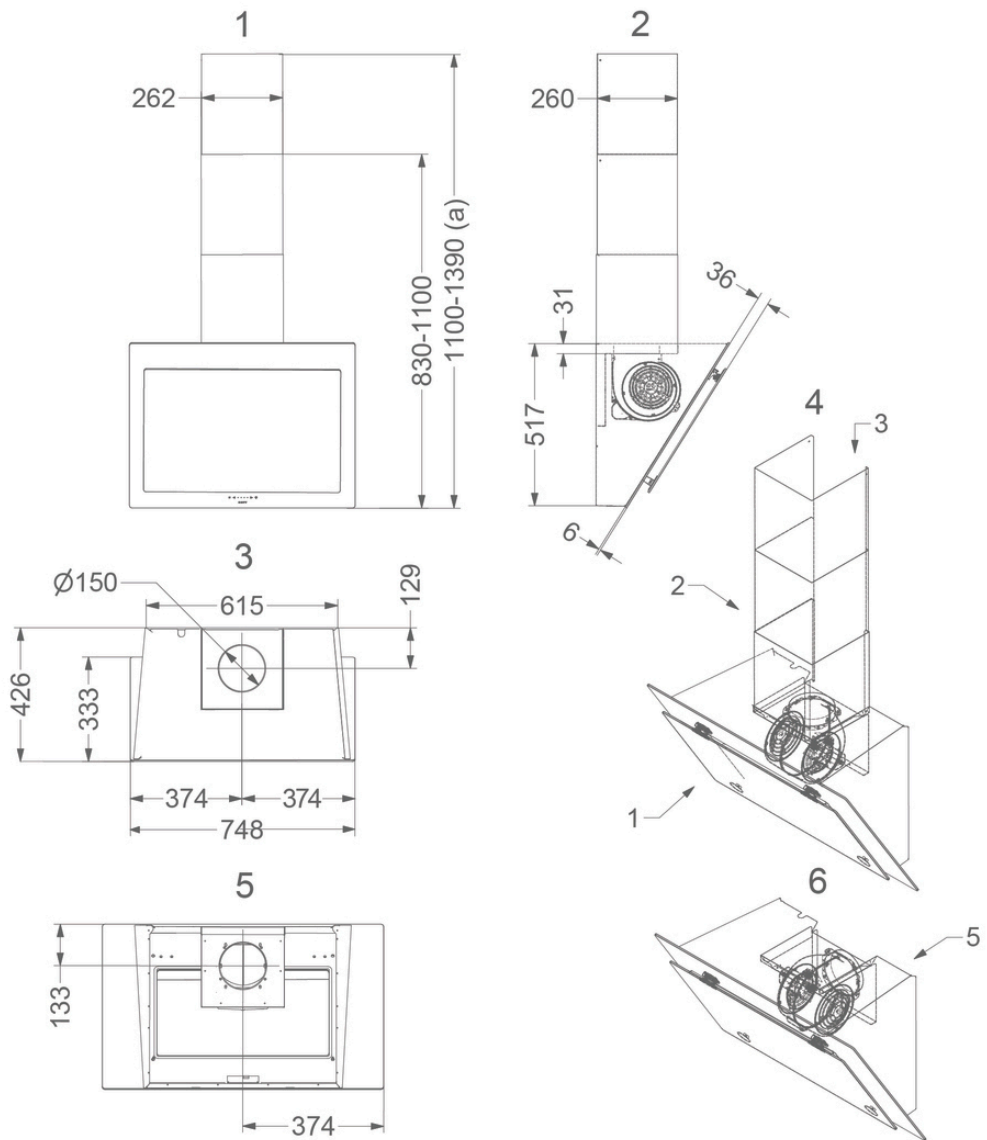

Dimensions

▪ Dimensions du produit avec évacuation (LxPxHmin-Hmax) (mm)	748 x 426 x 830 - 1100
▪ Dimensions du produit avec recyclage (LxPxHmin-Hmax) (mm)	748 x 426 x -
▪ Hmax rallonge de cheminée avec évacuation (mm)	1390
▪ Distance conseillée entre hotte et table à induction (Hmin-Hmax)(mm)	500 - 750
▪ Distance conseillée entre hotte et table gaz (Hmin-Hmax)(mm)	650 - 750
▪ Distance conseillée entre hotte et table électrique ou vitrocéramique (Hmin-Hmax)(mm)	500 - 750
▪ Diamètre de la sortie d'air (mm)	150
▪ Positionnement sortie d'air	Supérieur, Arrière

Caractéristiques techniques

▪ Puissance de raccordement totale (W)	325
▪ Tension (V)	220-230
▪ Fréquence (Hz)	50
▪ Longueur du câble de raccordement (m)	1,3
▪ Power consumption in off-mode (Po) (W)	-
▪ Consommation en mode standby (Ps) (W)	0.29
▪ Poids net (kg)	32