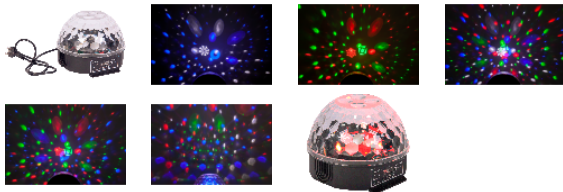

EFFET COMBINE ASTRO-GOBO 2-en-1

ASTRO-GOBO

Cet effet associe 4 gobos à un Astro pour projeter un ensemble de rayons et de motifs dans la salle.

- Astro: 4 LED RGBW de 3W
- Gobo: 4 LED RGBW de 3W
- 8 canaux DMX
- Fonctionnement automatique, contrôlé par le son, par DMX ou maître-esclave
- Afficheur

EAN **5420047136367**
CODE **15-1405**

SPECIFICATIONS TECHNIQUES

Alimentation	220-240Vac 50Hz
Consommation	30W
Dimensions	215 x 215 x 165mm
Poids	0.754kg

LOGISTICS VALUES

Packaging height	19.5 cm
UVC Largeur	22.5 cm
UVC Profondeur	22.5 cm
UVC Volume	0.01 m ³
UVC poids brut	900 kg
nb uvc par carton	8
Code EAN 14	54200471363678
Code douane	94054091