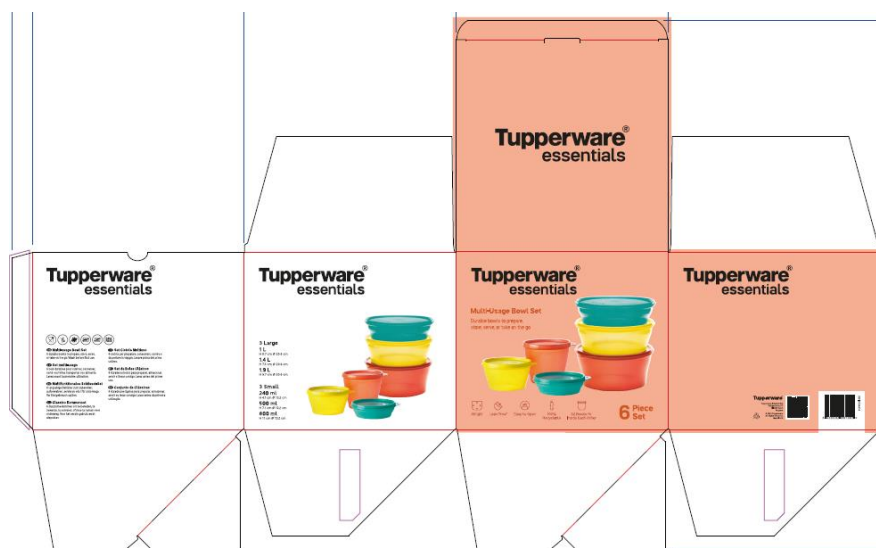

PRODUCT INFORMATION SHEET T.E.A.M.

Item Nr : 11160287 **MULTI-USAGE BOWL SET**

Set Multi-usage

Standard Pack : 6 UNITS

CATEGORIE Bols
GAMME Conservation organisation transport

GROSS WEIGHT : 4,7432 kg/Carton
CARTON DIM. (HxWxD): 0,357 0,218 0,638

DESCRIPTION OF PRODUCT :

Composition	Description	Pcs/set	Pièces dét.	Couleur
05315-0125-6181-00-00000	STUFFABLE BOWL 1L	1	non	SHEER PARR
05316-0125-5058-00-00000	STUFFABLE BOWL 1.4L	1	non	SHEER LIME
05317-0125-2043-00-00000	STUFFABLE BOWL 1.9L	1	non	SH.WATERME
05395-0125-5058-00-00000	MINI STUFFABLES BOWL 500 ML	1	non	SHEER LIME
05422-0125-6181-00-00000	MINI STUFFABLE 240ML	1	non	SHEER PARR
05474-0125-2043-00-00000	MINI STUFFABLES 800 ML BOWL	1	non	SH.WATERME
06957-0100-2041-00-00000	MOLCAJETE SAUCE SERVER SEAL	1	non	WATERMELON
06957-0100-5065-00-00000	MOLCAJETE SAUCE SERVER SEAL	1	non	LEMON
06957-0100-6171-00-00000	MOLCAJETE SAUCE SERVER SEAL	1	non	PARROTFISH
07206-0100-2041-00-00000	CLASSICS LARGE 200MM DIA SEAL	1	non	WATERMELON
07206-0100-5065-00-00000	CLASSICS LARGE 200MM DIA SEAL	1	non	LEMON
07206-0100-6171-00-00000	CLASSICS LARGE 200MM DIA SEAL	1	non	PARROTFISH