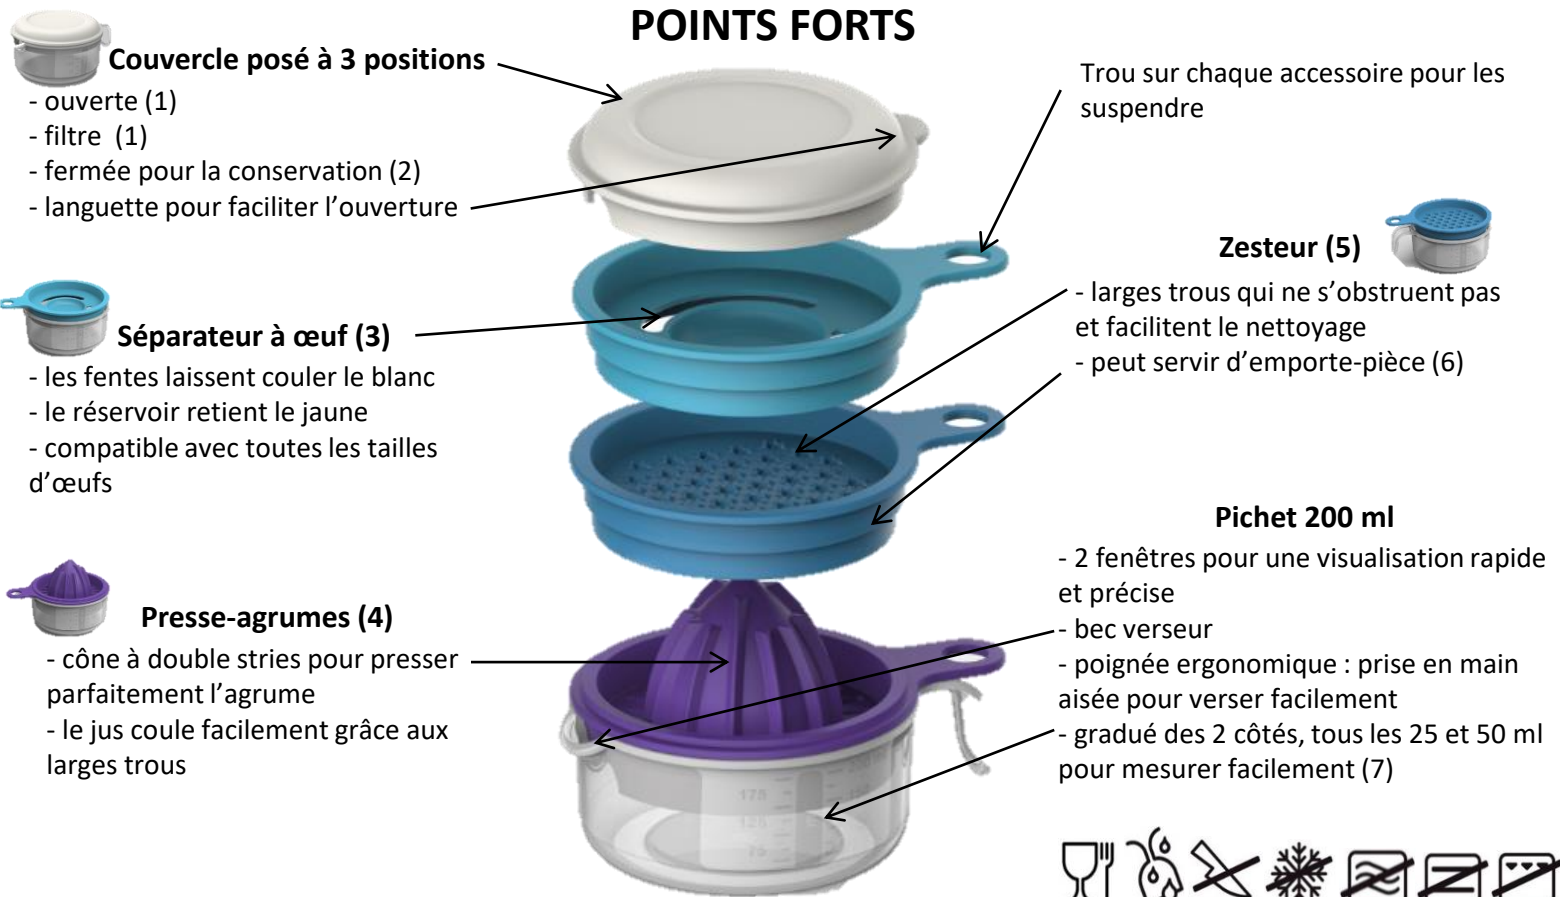

SET-EN-1

VOTRE COMMIS DE CUISINE !

7 FONCTIONS REGROUPEES DANS 1 PRODUIT, POUR GAGNER DU TEMPS ET DE LA PLACE !

Un commis de cuisine idéal :

- 7 fonctions regroupées dans un set compact de 5 éléments : 1 Couvercle, 1 Pichet 200 ml et 3 accessoires : Séparateur à œuf, Presse-agrumes et Zesteur.
- Couvercle posé en position ouverte ou filtre (1) : pour verser le contenu et filtrer la pulpe ou les glaçons.
- Conservation (2) : tournez les ouvertures du Couvercle sur le côté pour fermer et protéger le contenu au réfrigérateur.
- Séparateur à œuf (3) : retient le jaune pendant que le blanc s'écoule dans le Pichet.
- Presse-agrumes (4) : pour citron jaune, citron vert, orange, mandarine...
- Zesteur (5) : idéal pour zester les agrumes et râper du chocolat, du fromage, du gingembre ...
- Emporte-Pièce (6) : les rebords du Zesteur vous permettent de réaliser des empreintes de 8 cm de diamètre.
- Mesurer (7) : grâce aux graduations du Pichet 200 ml, mesurez facilement le contenu.
- Chaque accessoire peut également être utilisé sur le Nouveau Pichet gradué 2 L, les Shakers, les 3 Ramequins frigo. Le Nouveau Pichet Gradué 2 L est particulièrement bien adapté grâce aux empreintes sur le Couvercle collerette anti-projection qui bloquent les accessoires.
- Rangement compact : placez le Presse-agrumes la tête en bas dans le Pichet 200 ml, rajoutez le Zesteur et le Séparateur à œuf, également à l'envers, et terminer par le Couvercle. Ils ne font plus qu'un dans votre placard!

ASTUCE TUPPERWARE

Le Zesteur peut également servir d'égouttoir pour des petites boîtes de conserve (champignons, haricots, salsifis...)

UTILISATIONS

- Idéal pour préparer vos jus d'agrumes pour des recettes, des cocktails ...
- Aromatisez vos desserts et parfumez vos sucres avec des zestes d'orange, de citron...
- Séparez en un rien de temps le blanc du jaune d'œuf, pour vos pâtisseries.