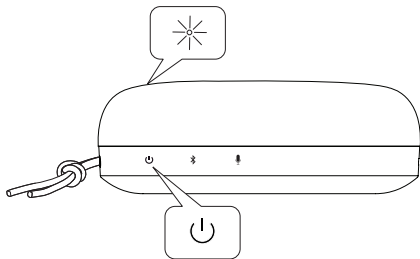

Bang & Olufsen

Bang-Olufsen.com/APP

2

4

- EN** You can set up Amazon Alexa via the Bang & Olufsen App.
- DA** Det er muligt, at opsætte Amazon Alexa via appen Bang & Olufsen.
- DE** Amazon Alexa lässt sich über die Bang & Olufsen App einrichten.
- ES** Puede configurar Amazon Alexa a través de la aplicación Bang & Olufsen.
- FR** Vous pouvez configurer Amazon Alexa via l'application Bang & Olufsen.
- IT** È possibile configurare Amazon Alexa tramite l'app Bang & Olufsen.
- JA** Amazon Alexa を Bang & Olufsen アプリを使用して セットアップできます。
- KO** Bang & Olufsen 앱을 통해 Amazon Alexa를 설정할 수 있습니다.