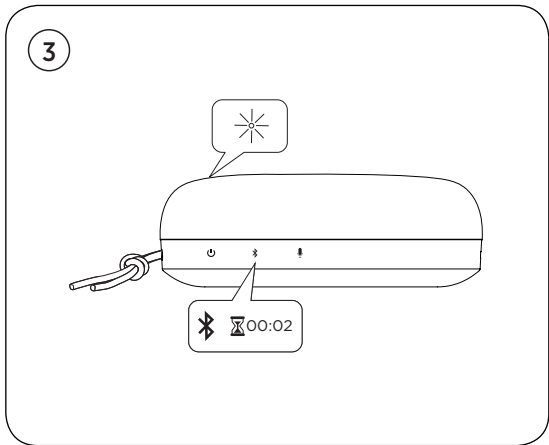

Bang & Olufsen

Bang-Olufsen.com/APP

2

4

- EN** You can set up Amazon Alexa via the Bang & Olufsen App.
- DA** Det er muligt, at opsætte Amazon Alexa via appen Bang & Olufsen.
- DE** Amazon Alexa lässt sich über die Bang & Olufsen App einrichten.
- ES** Puede configurar Amazon Alexa a través de la aplicación Bang & Olufsen.
- FR** Vous pouvez configurer Amazon Alexa via l'application Bang & Olufsen.
- IT** È possibile configurare Amazon Alexa tramite l'app Bang & Olufsen.
- JA** Amazon Alexa を Bang & Olufsen アプリを使用して セットアップできます。
- KO** Bang & Olufsen 앱을 통해 Amazon Alexa를 설정할 수 있습니다.