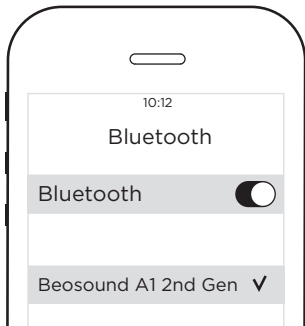

Bang & Olufsen

Bang-Olufsen.com/APP

2

4

- EN** You can set up Amazon Alexa via the Bang & Olufsen App.
- DA** Det er muligt, at opsætte Amazon Alexa via appen Bang & Olufsen.
- DE** Amazon Alexa lässt sich über die Bang & Olufsen App einrichten.
- ES** Puede configurar Amazon Alexa a través de la aplicación Bang & Olufsen.
- FR** Vous pouvez configurer Amazon Alexa via l'application Bang & Olufsen.
- IT** È possibile configurare Amazon Alexa tramite l'app Bang & Olufsen.
- JA** Amazon Alexa を Bang & Olufsen アプリを使用して セットアップできます。
- KO** Bang & Olufsen 앱을 통해 Amazon Alexa를 설정할 수 있습니다.

- NL** U kunt Amazon Alexa instellen met de Bang & Olufsen-app.
- PT** Pode instalar a Amazon Alexa através da aplicação Bang & Olufsen.
- RU** Вы можете настроить Amazon Alexa через приложение Bang & Olufsen.
- SV** Du kan ställa in Amazon Alexa via Bang & Olufsen-appen.
- ZH** 通过应用 Bang & Olufsen 可设置亚马逊的个人助理 Alexa。
- ZHTW** 您可以透過 Bang & Olufsen 應用程式來設定 Amazon Alexa。
- AR** يمكنك تثبيت Amazon Alexa من خلال تطبيق Bang & Olufsen.