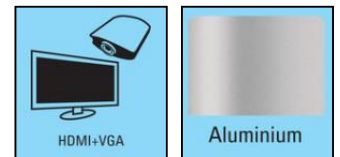

## 136-31

EAN:

Grâce à une seule connexion USB-C vers votre ordinateur portable, la Sandberg USB-C 10-in-1 Docking Station vous permet de connecter tout votre équipement : • 3 ports USB pour, par exemple, la souris, le clavier et un disque dur externe • 2 connecteurs pour moniteur, respectivement HDMI et VGA • Un port Ethernet pour un réseau Gigabit extrêmement rapide • Un port audio pour casque et microphone • Un lecteur de carte mémoire • Un connecteur d'alimentation pour une alimentation USB-C pleine puissance jusqu'à 100 W La station d'accueil possède un design élégant en aluminium et peut être utilisée comme support de table pratique sous votre ordinateur portable.