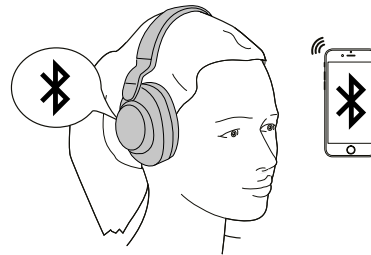

En bref :

Jabra Elite 85h

- **SmartSound** : Votre son s'ajuste automatiquement à votre environnement
- **Bloquez les bruits de fond indésirables.** Réduction active du bruit (ANC) intelligente pour un son supérieur
- **Une clarté musicale exceptionnelle.** Des haut-parleurs sur mesure qui offrent une expérience musicale beaucoup plus nette
- **Une autonomie du matin au soir.** Profitez de 36 heures d'autonomie (ANC activée)
- **Qualité audio incomparable.** 8 microphones pour une qualité d'appel exceptionnelle
- **Touche d'accès direct à vos assistance vocale** Accès instantané à Amazon Alexa, Siri® et Google Assistant™***
- **Durabilité certifiée avec résistance à la pluie.** Vous pouvez aller où bon vous semble grâce à une garantie de 2 ans contre l'eau et la poussière***
- **Personnalisez vos écouteurs** Appairez-les avec l'appli Jabra Sound+ pour les fonctions SmartSound, y compris des réglages personnalisés

Prise en main

Instructions d'appairage

Mettez les écouteurs et suivez les instructions vocales pour appairer votre smartphone. Téléchargez l'application Jabra Sound+.

Activer SmartSound

L'appairage avec l'appli Jabra Sound+ vous permet d'activer la fonction SmartSound, de personnaliser vos profils musicaux, de choisir votre assistant vocal, de vérifier l'état de la batterie et bien plus encore.

Instructions d'utilisation

Pause automatique de la musique

Retirez les écouteurs pour mettre en pause automatiquement votre musique. Pour reprendre votre musique, remettez les écouteurs.

Pour profiter pleinement de l'expérience, téléchargez l'appli Jabra Sound+