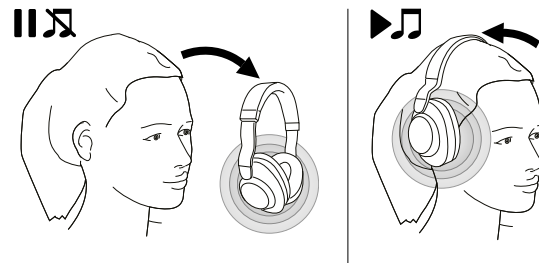

En bref :

Jabra Elite 85h

- **SmartSound** : Votre son s'ajuste automatiquement à votre environnement
- **Bloquez les bruits de fond indésirables.** Réduction active du bruit (ANC) intelligente pour un son supérieur
- **Une clarté musicale exceptionnelle.** Des haut-parleurs sur mesure qui offrent une expérience musicale beaucoup plus nette
- **Une autonomie du matin au soir.** Profitez de 36 heures d'autonomie (ANC activée)
- **Qualité audio incomparable.** 8 microphones pour une qualité d'appel exceptionnelle
- **Touche d'accès direct à vos assistance vocale** Accès instantané à Amazon Alexa, Siri® et Google Assistant™***
- **Durabilité certifiée avec résistance à la pluie.** Vous pouvez aller où bon vous semble grâce à une garantie de 2 ans contre l'eau et la poussière***
- **Personnalisez vos écouteurs** Appairez-les avec l'appli Jabra Sound+ pour les fonctions SmartSound, y compris des réglages personnalisés

Prise en main

Instructions d'appairage

Mettez les écouteurs et suivez les instructions vocales pour appairer votre smartphone. Téléchargez l'application Jabra Sound+.

Activer SmartSound

L'appairage avec l'appli Jabra Sound+ vous permet d'activer la fonction SmartSound, de personnaliser vos profils musicaux, de choisir votre assistant vocal, de vérifier l'état de la batterie et bien plus encore.

Instructions d'utilisation

Pause automatique de la musique

Retirez les écouteurs pour mettre en pause automatiquement votre musique. Pour reprendre votre musique, remettez les écouteurs.

Pour profiter pleinement de l'expérience, téléchargez l'appli Jabra Sound+