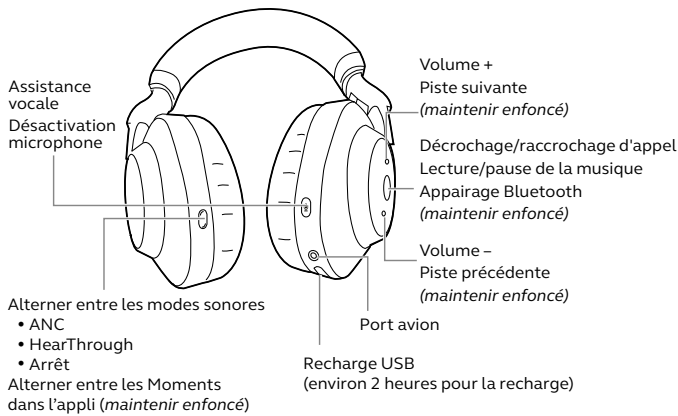

En bref :

Jabra Elite 85h

- **SmartSound** : Votre son s'ajuste automatiquement à votre environnement
- **Bloquez les bruits de fond indésirables.** Réduction active du bruit (ANC) intelligente pour un son supérieur
- **Une clarté musicale exceptionnelle.** Des haut-parleurs sur mesure qui offrent une expérience musicale beaucoup plus nette
- **Une autonomie du matin au soir.** Profitez de 36 heures d'autonomie (ANC activée)
- **Qualité audio incomparable.** 8 microphones pour une qualité d'appel exceptionnelle
- **Touche d'accès direct à vos assistance vocale** Accès instantané à Amazon Alexa, Siri® et Google Assistant™***
- **Durabilité certifiée avec résistance à la pluie.** Vous pouvez aller où bon vous semble grâce à une garantie de 2 ans contre l'eau et la poussière***
- **Personnalisez vos écouteurs** Appairez-les avec l'appli Jabra Sound+ pour les fonctions SmartSound, y compris des réglages personnalisés

Prise en main

Instructions d'appairage

Mettez les écouteurs et suivez les instructions vocales pour appairer votre smartphone. Téléchargez l'application Jabra Sound+.

Activer SmartSound

L'appairage avec l'appli Jabra Sound+ vous permet d'activer la fonction SmartSound, de personnaliser vos profils musicaux, de choisir votre assistant vocal, de vérifier l'état de la batterie et bien plus encore.

Instructions d'utilisation

Pause automatique de la musique

Retirez les écouteurs pour mettre en pause automatiquement votre musique. Pour reprendre votre musique, remettez les écouteurs.

Pour profiter pleinement de l'expérience, téléchargez l'appli Jabra Sound+