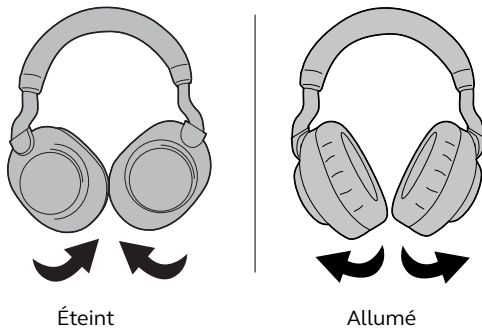

En bref :

Jabra Elite 85h

- **SmartSound** : Votre son s'ajuste automatiquement à votre environnement
- **Bloquez les bruits de fond indésirables.** Réduction active du bruit (ANC) intelligente pour un son supérieur
- **Une clarté musicale exceptionnelle.** Des haut-parleurs sur mesure qui offrent une expérience musicale beaucoup plus nette
- **Une autonomie du matin au soir.** Profitez de 36 heures d'autonomie (ANC activée)
- **Qualité audio incomparable.** 8 microphones pour une qualité d'appel exceptionnelle
- **Touche d'accès direct à vos assistance vocale** Accès instantané à Amazon Alexa, Siri® et Google Assistant™***
- **Durabilité certifiée avec résistance à la pluie.** Vous pouvez aller où bon vous semble grâce à une garantie de 2 ans contre l'eau et la poussière***
- **Personnalisez vos écouteurs** Appairez-les avec l'appli Jabra Sound+ pour les fonctions SmartSound, y compris des réglages personnalisés

Prise en main

Instructions d'appairage

Mettez les écouteurs et suivez les instructions vocales pour appairer votre smartphone. Téléchargez l'application Jabra Sound+.

Activer SmartSound

L'appairage avec l'appli Jabra Sound+ vous permet d'activer la fonction SmartSound, de personnaliser vos profils musicaux, de choisir votre assistant vocal, de vérifier l'état de la batterie et bien plus encore.