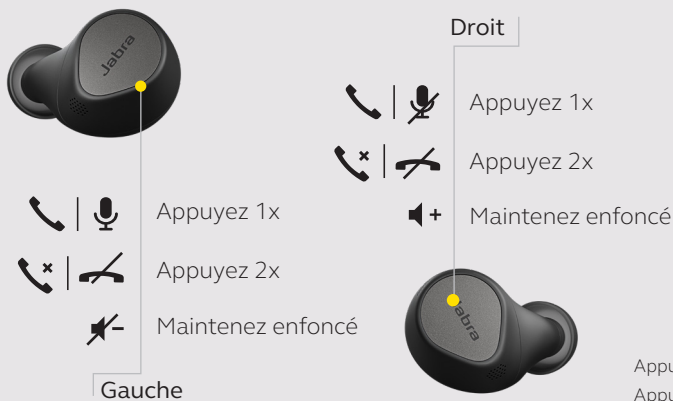

Jusqu'à 8 heures d'autonomie

INSTRUCTIONS D'UTILISATION – APPELS*

INSTRUCTIONS D'UTILISATION – MUSIQUE*

	FONCTIONNALITÉS	AVANTAGES
Connectivité	Téléphone, ordinateur, tablette	Se connecte à de nombreux types d'appareils
	Bluetooth 5.2	Sans perte audio, ni interruptions – Technologie VPU avancée
	Connectivité Bluetooth	Appairage jusqu'à 8 appareils
Audio	MultiSensor Voice™	Technologie de conduction osseuse permettant de saisir la voix par temps de vent
	Réduction de bruit active (ANC) personnalisable	L'ANC personnalisable vous donne les moyens de contrôler le niveau de réduction de bruit
	HearThrough ajustable	La fonctionnalité HearThrough personnalisable vous permet d'entendre les bruits environnants sans retirer vos écouteurs
	Design à isolation phonique	Conçu pour réduire les bruits externes
	Codecs AAC et SBC	Performances musicales améliorées
	Égaliseur personnalisable	Écoutez votre musique exactement comme vous le souhaitez avec l'égaliseur personnalisable, disponible dans l'appli Jabra Sound+
	MyFit	MyFit teste la qualité de l'insertion auriculaire de vos écouteurs afin d'améliorer la réduction de bruit active et les performances sonores de votre appareil
Simplicité d'utilisation	Possibilité d'utiliser un seul écouteur	Utilisation possible d'un seul écouteur pour plus de flexibilité
	Batterie rechargeable	Jusqu'à 8 heures d'autonomie avec les écouteurs, 30 heures avec l'étui de charge
	Rechargement rapide	5 minutes de recharge vous assurent jusqu'à une heure d'autonomie
	Chargement sans fil	Compatibles avec les chargeurs à induction sans fil Qi (chargeur sans fil non fourni)
	MyControls	Configurez la fonction de vos boutons avec MyControls depuis l'appli Jabra Sound+
	Nomination des écouteurs	Utilisez l'appli Jabra Sound+ pour donner un nom à vos écouteurs et leur permettre ainsi de se distinguer des autres appareils Bluetooth
	Assistant vocal activé	Google Assistant (Android uniquement), Siri et Alexa Built-in - activables par simple tap sur l'écouteur, réglables depuis MyControls dans l'appli Jabra Sound+
Design et confort	Design fermé	Design fermé conçu pour offrir une isolation phonique optimale
	Accessoires	3 paires d'EarGels ovales en silicone (S, M et L) et câble USB-C
Résistance	IP57	Résistants à l'eau et fabriqués à partir de matériaux haut de gamme robustes. Garantie de 2 ans contre la poussière et l'eau**
Appli	Jabra Sound+	Accès à de nombreuses fonctionnalités (MyControls, MySound, réglages d'appels, etc.)