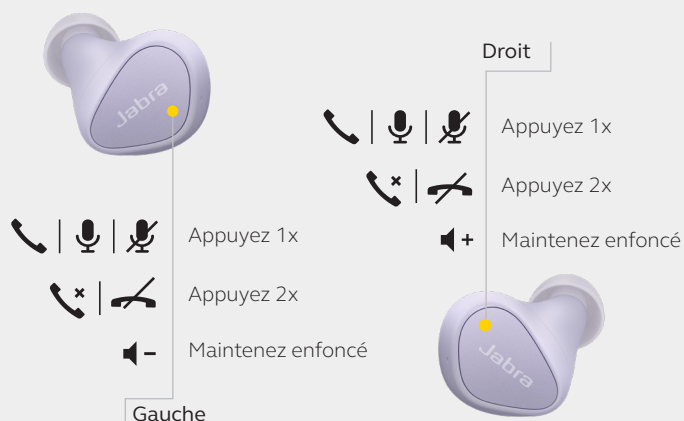

INSTRUCTIONS D'UTILISATION – APPELS