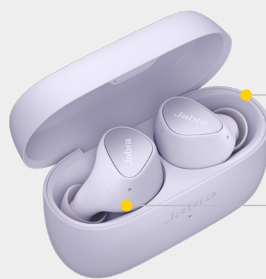

INSTRUCTIONS DE RECHARGE

Jusqu'à 21 heures d'autonomie mobile

Jusqu'à 7 heures d'autonomie