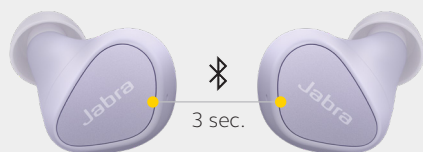

INSTRUCTIONS D'APPAIRAGE

Appuyez sur les boutons des deux écouteurs pendant 3 secondes, puis allez sur le menu Bluetooth de votre smartphone pour connecter vos écouteurs. Si vous utilisez Google Fast Pair, votre smartphone Android vous demandera instantanément si vous souhaitez connecter vos écouteurs à proximité.