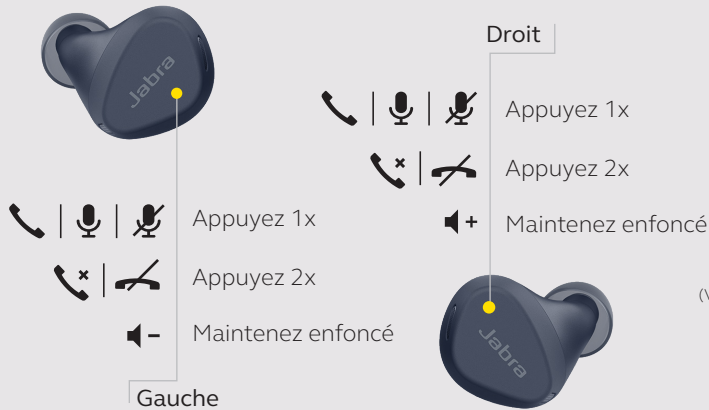

INSTRUCTIONS D'UTILISATION – APPELS

Consultez le manuel d'utilisation pour connaître les fonctionnalités du bouton de chaque écouteur