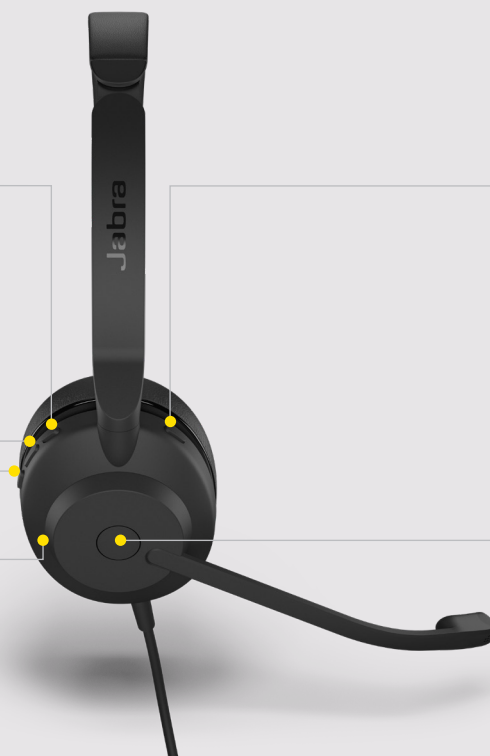

CONNECT 4h

Qualité audio professionnelle adaptée aux modes de travail flexibles.

Conçu pour allier clarté et confort du matin au soir.

Micro-casque conçu spécifiquement pour les modes de travail flexibles

Une tenue très confortable, du matin au soir

Avec son poids de seulement 125 g et ses coussinets optimisés pour votre tête et vos oreilles, le Connect 4h vous offre un confort incomparable tout au long de la journée. Ce micro-casque très robuste est muni d'un serre-tête en acier inoxydable conçu pour résister aux aléas du travail hybride.

INSTRUCTIONS D'UTILISATION

🔊+ Appuyez 1x

⏩ Appuyez pendant 1 sec

▶|| Appuyez 1x

🔊- Appuyez 1x

⏪ Appuyez pendant 1 sec

🔊- | 🔊+

🔊/🔊 Appuyez 1x pendant un appel

🔄/🔊 Appuyez 1x

FONCTIONNALITÉS

AVANTAGES

Connectivité	Câble USB-C	Connectivité aisée sans configuration préalable
Audio	Microphone	Technologie d'appel à 2 microphones pour des appels de qualité exceptionnelle
	Design à isolation phonique	Isolation acoustique instantanée pour une concentration améliorée dans les environnements bruyants
	Haut-parleurs	Haut-parleurs 28 mm puissants de grande qualité offrant une expérience audio exceptionnelle
Simplicité d'utilisation	Gestion des appels	Décrochez/raccrochez un appel, augmentez/réduisez le volume, activez/désactivez l'option Mute
	Accessoires	Housse de voyage Jabra