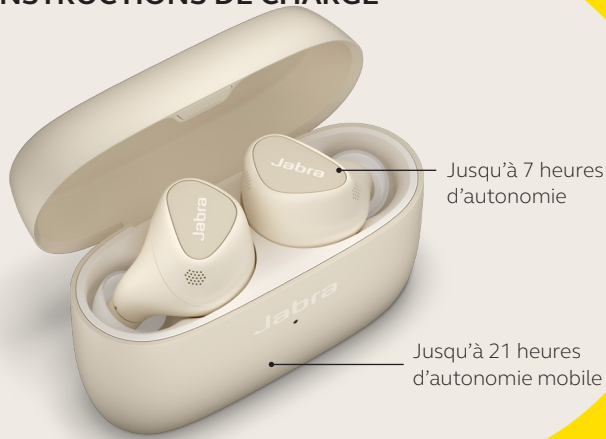

INSTRUCTIONS DE CHARGE