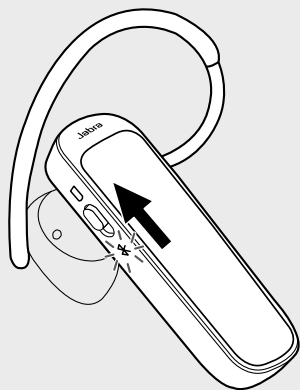

Obtenez des notifications. Streaming GPS et médias.

Le Talk 25 SE tire le meilleur parti de vos médias en vous permettant de diffuser en streaming et sans fil des itinéraires GPS, de la musique et des podcasts depuis votre téléphone portable. Il est également doté du guidage vocal, vous notifiant lorsque vous devez recharger l'appareil, et vous tenant informé de votre état de connexion.

INSTRUCTIONS D'APPAIRAGE

1

2

Premier appairage

1. Faites coulisser l'interrupteur Marche/Arrêt sur Marche. La LED Bluetooth clignote en bleu.
2. Activez le Bluetooth sur votre smartphone et sélectionnez Jabra Talk 25 SE dans la liste des périphériques disponibles..