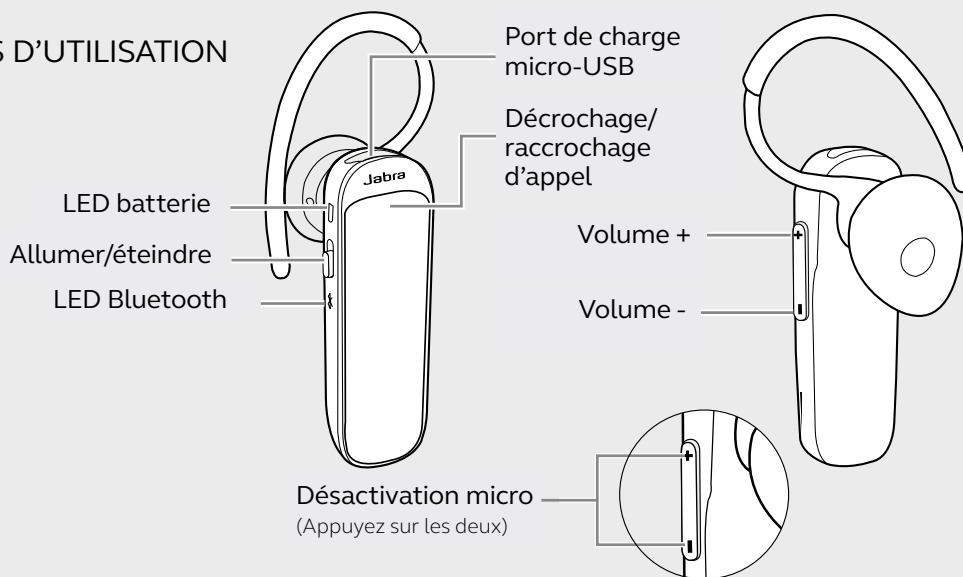

INSTRUCTIONS D'APPAIRAGE

1

2

Premier appairage

1. Faites coulisser l'interrupteur Marche/Arrêt sur Marche. La LED Bluetooth clignote en bleu.
2. Activez le Bluetooth sur votre smartphone et sélectionnez Jabra Talk 25 SE dans la liste des périphériques disponibles..

INSTRUCTIONS D'UTILISATION

Remarque : chargez entièrement le micro-casque avant la première utilisation.

FEATURES	BENEFITS	
Audio	Voix HD* assurant une qualité audio haute définition	Clarté sonore incomparable
Connectivité	Bluetooth® 5.0	Pas de perte audio ni d'interruptions
	Technologie A2DP pour le streaming	Vous permet de diffuser en streaming de la musique, des podcasts et des itinéraires GPS
	Multiconnexion	Se connecte à 2 périphériques Bluetooth simultanément
	LED d'état Jabra	Affiche l'état de connexion et l'état de la batterie
Simplicité d'utilisation	Jusqu'à 300 jours en mode Power Nap	Active le mode économie de la batterie
	EarGels ultra confortables	Tenue parfaite toute la journée
	2 tailles d'EarHooks au choix	Possibilité de les porter sur l'oreille droite ou sur l'oreille gauche/confort et tenue améliorés
	Jusqu'à 9 heures d'autonomie en conversation	Restez connecté toute la journée
	Guidage vocal	Vous indique comment appairer votre appareil, votre batterie et l'état de votre connexion
Compatibilité	Pour de plus amples informations sur la compatibilité, rendez-vous sur Jabra.com	