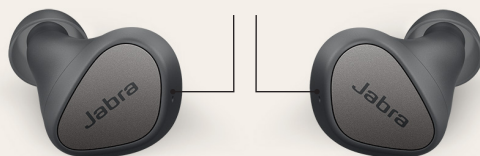

ÉCOUTEURS INDÉPENDANTS

Avec le mode mono, utilisez l'un des deux écouteurs quand l'autre est en charge. Plus rien ne vous arrête.

AFFICHEZ VOTRE STYLE

Disponibles dans quatre coloris : gris, bleu, lilas et beige. Vos écouteurs ont du style, et ça s'entend. Osez la couleur et dites adieu au noir et blanc.

INSTRUCTIONS D'UTILISATION - APPELS

GAUCHE

DROITE

INSTRUCTIONS D'UTILISATION - MUSIQUE

GAUCHE

DROITE

Appuyez simultanément sur les deux boutons pour éteindre. Appuyez sur n'importe quel bouton pour allumer. Consultez le manuel utilisateur pour connaître les fonctionnalités du bouton de chaque écouteur.