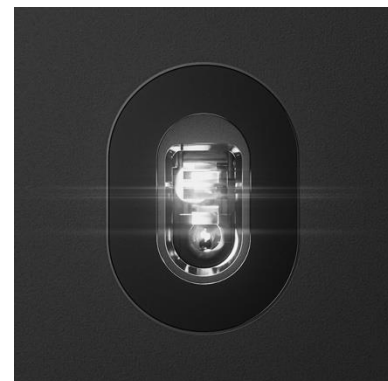

Chaque aspect de la souris Prime+ a été méticuleusement conçu avec un seul objectif en tête : la victoire. Développée en collaboration avec plus de 100 des meilleurs joueurs professionnels du monde, la souris Prime a une forme qui a été soumise à l'épreuve et qui est conçue pour offrir un confort durable aux niveaux de jeu les plus élevés. Sa structure légère ne pèse que 71 g, ce qui réduit la fatigue de la main lorsqu'on la manipule. Une conception hyper durable peut résister à une utilisation intense, et une nouvelle finition texturée mate assure une prise en main antidérapante. Le capteur TrueMove Pro+ permet d'obtenir des performances dignes des pros de l'esport, et la personnalisation intégrée facilite la configuration des paramètres.

La conception unique de l'interrupteur OM Prestige se base sur des aimants en néodyme pour obtenir les clics les plus réguliers et nets - 100M de clics, soit 5 fois plus que la concurrence. Associé à un faisceau d'entrée de lumière infrarouge, chaque clic s'enregistre à une vitesse quantique.

Des clics crépitants et durables

La Prime a été conçue pour offrir les clics crépitants les plus satisfaisants grâce à un système magnétique qui garantit que le 100 millionième clic gauche ou droit est aussi crépitant que le tout premier.