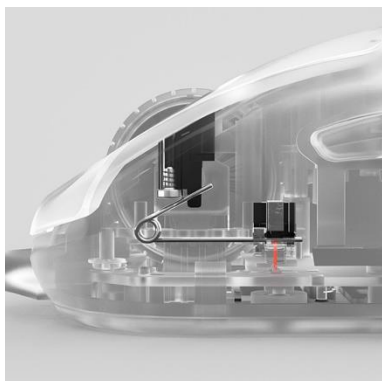

Interrupteur magnétique optique révolutionnaire

La conception unique de l'interrupteur OM Prestige se base sur des aimants en néodyme pour obtenir les clics les plus réguliers et nets - 100M de clics, soit 5 fois plus que la concurrence. Associé à un faisceau d'entrée de lumière infrarouge, chaque clic s'enregistre à une vitesse quantique.