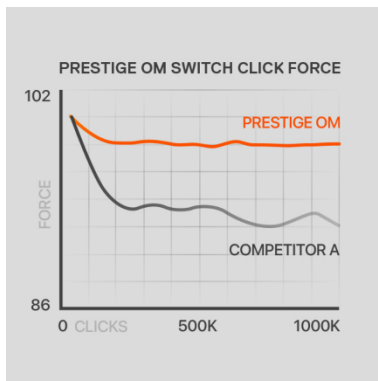

Chaque aspect de la souris Prime+ a été méticuleusement conçu avec un seul objectif en tête : la victoire. Développée en collaboration avec plus de 100 des meilleurs joueurs professionnels du monde, la souris Prime a une forme qui a été soumise à l'épreuve et qui est conçue pour offrir un confort durable aux niveaux de jeu les plus élevés. Sa structure légère ne pèse que 71 g, ce qui réduit la fatigue de la main lorsqu'on la manipule. Une conception hyper durable peut résister à une utilisation intense, et une nouvelle finition texturée mate assure une prise en main antidérapante. Le capteur TrueMove Pro+ permet d'obtenir des performances dignes des pros de l'esport, et la personnalisation intégrée facilite la configuration des paramètres.

La conception unique de l'interrupteur OM Prestige se base sur des aimants en néodyme pour obtenir les clics les plus réguliers et nets - 100M de clics, soit 5 fois plus que la concurrence. Associé à un faisceau d'entrée de lumière infrarouge, chaque clic s'enregistre à une vitesse quantique.

Des clics crépitants et durables

La Prime a été conçue pour offrir les clics crépitants les plus satisfaisants grâce à un système magnétique qui garantit que le 100 millionième clic gauche ou droit est aussi crépitant que le tout premier.