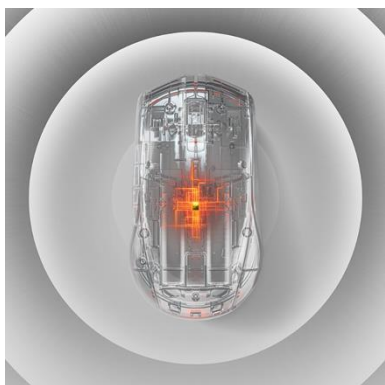

SteelSeries Quantum 2.0 Dual Wireless

La toute nouvelle connectivité sans fil à haute efficacité énergétique offre la flexibilité d'un système sans fil ultra rapide de qualité gaming grâce à ses 2,4 GHz et son Bluetooth 5.0 pratique pour un couplage instantané avec PC, Mac, ordinateurs portables, etc.