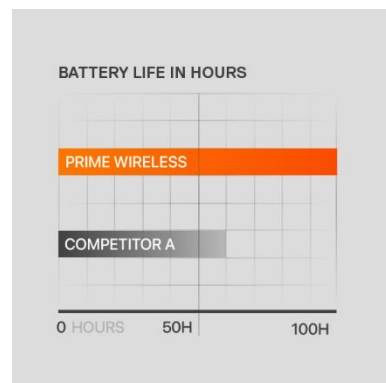

Batterie haute performance

Plus de 100 heures de jeu sans interruption à hautes performances à 1000 Hz sur une seule charge. Terminés les problèmes de batterie avec la recharge rapide de 15 minutes garantissant 40 heures de jeu.

Construction	Matériaux hyper résistants	Illumination	RGB Compatible Prism Sync
Forme	Ergonomique, pour droitier	Poids	80g
Prise en main	Palm, Claw, Fingertip	Dimensions	125,3 x 68 x 42 mm
Boutons	5 Boutons programmables	Compatibilité	Windows, Mac, Xbox, Linux, Port USB Port requis. Steelseries Engine 3.15.1+
Switches	SteelSeries OM Prestige magnétiques optiques. Durabilité: 100 million de clics	Contenu de la boîte	Souris gaming Prime Wireless Guide d'installation.
Capteur	TrueMove Air – 18000 CPI – 400 IPS – Accélération 40G.