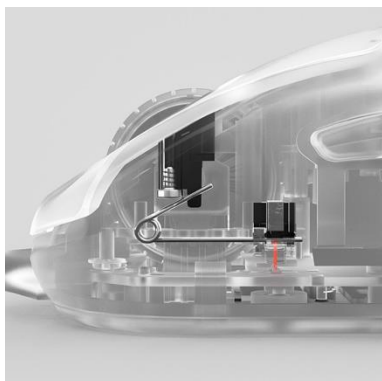

Chaque aspect de la souris Prime Wireless a été méticuleusement conçu avec un seul objectif en tête : la victoire. Développée en collaboration avec plus de 100 des meilleurs joueurs professionnels du monde, la souris Prime a une forme qui a été soumise à l'épreuve et qui est conçue pour offrir un confort durable aux niveaux de jeu les plus élevés. Sa structure légère ne pèse que 80 g, ce qui réduit la fatigue de la main lorsqu'on la manipule. Une conception hyper durable peut résister à une utilisation intense, et une nouvelle finition texturée mate assure une prise en main antidérapante. Le capteur TrueMove Air permet d'obtenir des performances dignes des pros de l'esport, et la personnalisation intégrée facilite la configuration des paramètres.

### Interrupteur magnétique optique révolutionnaire

La conception unique de l'interrupteur OM Prestige se base sur des aimants en néodyme pour obtenir les clics les plus réguliers et nets - 100M de clics, soit 5 fois plus que la concurrence. Associé à un faisceau d'entrée de lumière infrarouge, chaque clic s'enregistre à une vitesse quantique.