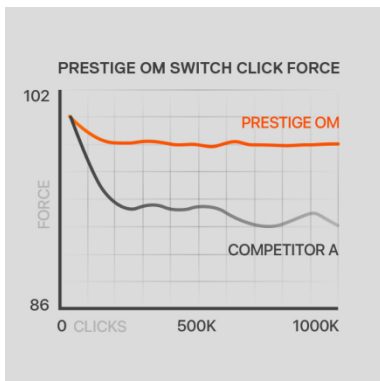

Chaque aspect de la souris Prime Wireless a été méticuleusement conçu avec un seul objectif en tête : la victoire. Développée en collaboration avec plus de 100 des meilleurs joueurs professionnels du monde, la souris Prime a une forme qui a été soumise à l'épreuve et qui est conçue pour offrir un confort durable aux niveaux de jeu les plus élevés. Sa structure légère ne pèse que 80 g, ce qui réduit la fatigue de la main lorsqu'on la manipule. Une conception hyper durable peut résister à une utilisation intense, et une nouvelle finition texturée mate assure une prise en main antidérapante. Le capteur TrueMove Air permet d'obtenir des performances dignes des pros de l'esport, et la personnalisation intégrée facilite la configuration des paramètres.

### Interrupteur magnétique optique révolutionnaire

La conception unique de l'interrupteur OM Prestige se base sur des aimants en néodyme pour obtenir les clics les plus réguliers et nets - 100M de clics, soit 5 fois plus que la concurrence. Associé à un faisceau d'entrée de lumière infrarouge, chaque clic s'enregistre à une vitesse quantique.