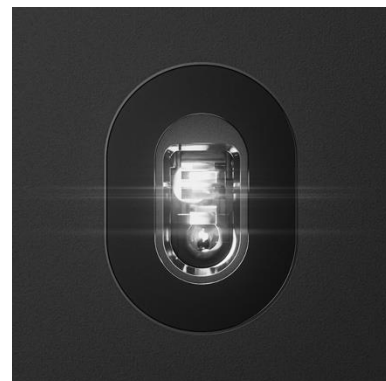

Chaque aspect de la souris Prime Wireless a été méticuleusement conçu avec un seul objectif en tête : la victoire. Développée en collaboration avec plus de 100 des meilleurs joueurs professionnels du monde, la souris Prime a une forme qui a été soumise à l'épreuve et qui est conçue pour offrir un confort durable aux niveaux de jeu les plus élevés. Sa structure légère ne pèse que 80 g, ce qui réduit la fatigue de la main lorsqu'on la manipule. Une conception hyper durable peut résister à une utilisation intense, et une nouvelle finition texturée mate assure une prise en main antidérapante. Le capteur TrueMove Air permet d'obtenir des performances dignes des pros de l'esport, et la personnalisation intégrée facilite la configuration des paramètres.

### Interrupteur magnétique optique révolutionnaire

La conception unique de l'interrupteur OM Prestige se base sur des aimants en néodyme pour obtenir les clics les plus réguliers et nets - 100M de clics, soit 5 fois plus que la concurrence. Associé à un faisceau d'entrée de lumière infrarouge, chaque clic s'enregistre à une vitesse quantique.

### Des clics crépitants et durables

La Prime a été conçue pour offrir les clics crépitants les plus satisfaisants grâce à un système magnétique qui garantit que le 100 millionième clic gauche ou droit est aussi crépitant que le tout premier.