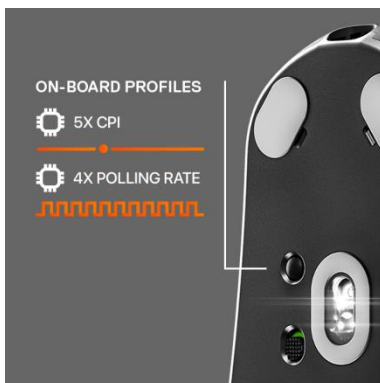

Personnalisation embarquée

Choisissez entre 4 vitesses et 5 CPI personnalisés sur la souris. Vous êtes prêt à faire face à n'importe quelle menace.