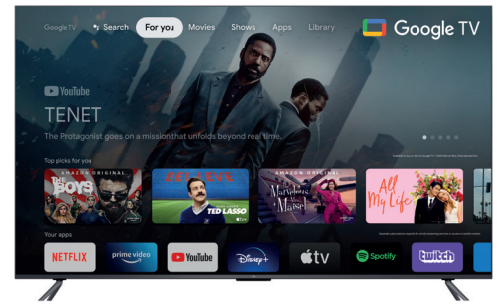

TCL

85C645

IMAGE

Taille d'écran: diagonale (pouce/cm)	85 / 215.9
Taille d'écran visible : diagonale(pouce/)	84.5 / 214
Résolution écran	UHD
Wide color technology	Quantum Dot
HDR (High Dynamic Range)	-
Formats HDR	Dolby Vision, HDR10+, HDR10, HLG
HDR luminosité	-
Picture Performance Index*	3100
Résolution	3840x2160
Incurvé / courbure	-
10 bits panel	Oui
Contraste dynamique	Mega
Technologie d'amélioration d'image	AI PQ 3.0 Engine
Anti-reflet	-
Fonctionnalité d'upscaling	UHD Machine Learning AI SR
Gestion des couleurs	20P & 2P calibration
Réduction du bruit	Oui
Mode film	Oui

* Indice de Fluidité de l'Image

SON

Puissance son	2x15 W
Dolby	Dolby AC4, Dolby TrueHD
Sound Processing	Dolby Atmos, DTS Virtual-X, Virtualization & upmix
Equaliser	Préréglages
Type haut parleur	Système sonore 2.0
Qualité du son	-
Haut parleur	2 way down
Digital Pure Sound	-
Woofers	Oui
Contrôle du son auto	Oui

CONTENU SMART TV

Processeur	Quad Core
SmartTV	GoogleTV (29 langues)
Android OS	GoogleTV (ATV 11.0)
Guide On (IP-EPG)	-
4K	Netflix, YouTube, Amazon Prime, Apple TV+ & bien plus encore
Applications	Google Play Store
Réseaux sociaux	-
Navigateur internet	-
HbbTV	2.0.2
Microphone intelligent intégré au TV	Oui

FONCTIONS UTILISATEUR

Smartphone / Tablette support	Oui
Lecteur Multimedia USB*	Oui
Sous titrage	Oui
Compatibilité DivX	-
Horloge & arrêt programmable	-
Mode jeu	Auto
Mode sport	Oui
Multipicture	PAT
Mise en veille programmable	Oui
Mode hôtel	-
Menu : langues	29
HDMI CEC (T-link)	Full
Commutateur rapide HDMI	Oui

* clé USB/ Disque Dur (non fournis)

CONVERGENCE

Bluetooth	A2DP, HID
DLNA 1.5	Oui
Wifi display	Chromecast & T-cast
USB HID support	Oui

TELECOMMANDE

Piles incluses	Oui
Télécommande incluse	RC833

RECEPTION

DTV Tuner	DVB-T2/C/S2
Tuner analogique	H.265 UHD, H.264, MPEG-2
Tuner analogique	Oui
Systèmes de tuner analogique	PAL/SECAM/NTSC (AV) BG/DK/LL'
CI+	Oui (1.4, ECP)
EPG (DVB EIT/SI)	Jusqu'à 8 jours
Recherche automatique des chaînes	Oui
Télétexte	Oui

CONNECTIQUE

HDMI	3 x 2.1
HDCP 2.2	2,3
USB	2 x (3.0 + 2.0)
YPbPr	CVBS optionnel
Entrée DVI vidéo	-
RJ-45	Oui
Wifi	Intégré ac/n/g 2.4/5Ghz MIMO
Sortie audio digitale	Optique
Prise casque	Oui
Entrée antenne (terrestre /câble)	1
Entrée antenne (satellite)	1
Sat: Diseq / Unicable	Yes v.1.0 / ver. I
Port CI	1
HDMI eARC/ARC	eARC HDMI1
HDMI Résolution max	2160P/60Hz 422 12bit
Câble alimentation	Détachable, 1.5m

GAMING

HDMI 2.1 :	Fonctionnalités	UHD 120p, ALLM
	VRR / FreeSync / G-sync	Oui / Oui / -

DESIGN

Couleur	Aluminium brossé
VESA	600 x 400 mm
Design du pied	Sur les côtés

CONSOMMATION ELECTRIQUE