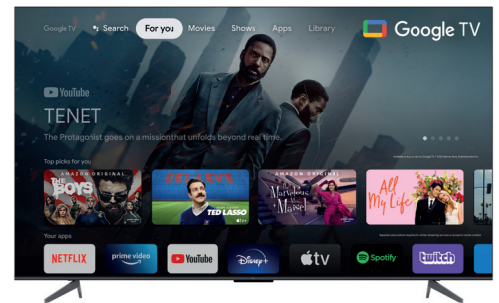

TCL

75C645

IMAGE

Taille d'écran: diagonale (pouce/cm)	75 / 190.5
Taille d'écran visible : diagonale(pouce/)	74.5 / 189
Résolution écran	UHD
Wide color technology	Quantum Dot
HDR (High Dynamic Range)	-
Formats HDR	Dolby Vision, HDR10+, HDR10, HLG
HDR luminosité	-
Picture Performance Index*	3100
Résolution	3840x2160
Incurvé / courbure	-
10 bits panel	Oui
Contraste dynamique	Mega
Technologie d'amélioration d'image	AI PQ 3.0 Engine
Anti-reflet	-
Fonctionnalité d'upscaling	UHD Machine Learning AI SR
Gestion des couleurs	20P & 2P calibration
Réduction du bruit	Oui
Mode film	Oui

* Indice de Fluidité de l'Image

SON

Puissance son	2x15 W
Dolby	Dolby AC4, Dolby TrueHD
Sound Processing	Dolby Atmos, DTS Virtual-X, Virtualization & upmix
Equaliser	Préréglages
Type haut parleur	Système sonore 2.0
Qualité du son	ONKYO
Haut parleur	2 way down
Digital Pure Sound	-
Woofers	-
Contrôle du son auto	Oui

CONTENU SMART TV

Processeur	Quad Core
SmartTV	GoogleTV (29 langues)
Android OS	GoogleTV (ATV 11.0)
Guide On (IP-EPG)	-
4K	Netflix, YouTube, Amazon Prime, Apple-TV+ & bien plus encore
Applications	Google Play Store
Réseaux sociaux	-
Navigateur internet	-
HbbTV	2.0.2
Microphone intelligent intégré au TV	Oui

FONCTIONS UTILISATEUR

Smartphone / Tablette support	Oui
Lecteur Multimedia USB*	Oui
Sous titrage	Oui
Compatibilité DivX	-
Horloge & arrêt programmable	-
Mode jeu	Auto
Mode sport	Oui
Multipicture	PAT
Mise en veille programmable	Oui
Mode hôtel	-
Menu : langues	29
HDMI CEC (T-link)	Full
Commutateur rapide HDMI	Oui

* clé USB/ Disque Dur (non fournis)

CONVERGENCE

Bluetooth	A2DP, HID
DLNA 1.5	Oui
Wifi display	Chromecast & T-cast
USB HID support	Oui

TELECOMMANDE

Piles incluses	Oui
Télécommande incluse	RC833

RECEPTION

DTV Tuner	DVB-T2/C/S2
Tuner analogique	H.265 UHD, H.264, MPEG-2
Tuner analogique	Oui
Systèmes de tuner analogique	PAL/SECAM/NTSC (AV) BG/DK/LL'
CI+	Oui (1.4, ECP)
EPG (DVB EIT/SI)	Jusqu'à 8 jours
Recherche automatique des chaînes	Oui
Télétexte	Oui

CONNECTIQUE

HDMI	3 x 2.1
HDCP 2.2	2,3
USB	2 x (3.0 + 2.0)
YPbPr	CVBS optionnel
Entrée DVI vidéo	-
RJ-45	Oui
Wifi	Intégré ac/n/g 2.4/5Ghz MIMO
Sortie audio digitale	Optique
Prise casque	Oui
Entrée antenne (terrestre /câble)	1
Entrée antenne (satellite)	1
Sat: Diseq / Unicable	Yes v.1.0 / ver. I
Port CI	1
HDMI eARC/ARC	eARC HDMI1
HDMI Résolution max	2160P/60Hz 422 12bit
Câble alimentation	Détachable, 1.5m

GAMING

HDMI 2.1 :	Fonctionnalités	UHD 120p, ALLM
	VRR / FreeSync / G-sync	Oui / Oui / -

DESIGN

Couleur	Aluminium brossé
VESA	400 x 300 mm
Design du pied	Pieds ajustables

CONSOMMATION ELECTRIQUE