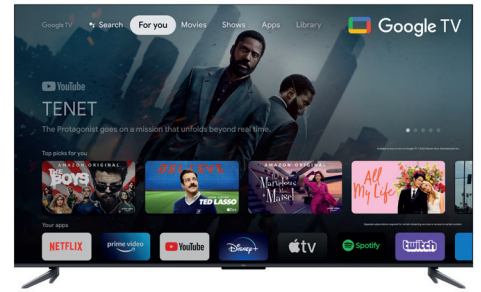

TCL

65C645

IMAGE

Taille d'écran: diagonale (pouce/cm)	65 / 165.1
Taille d'écran visible : diagonale(pouce/)	64.5 / 164
Résolution écran	UHD
Wide color technology	Quantum Dot
HDR (High Dynamic Range)	-
Formats HDR	Dolby Vision, HDR10+, HDR10, HLG
HDR luminosité	-
Picture Performance Index*	3100
Résolution	3840x2160
Incurvé / courbure	-
10 bits panel	Oui
Contraste dynamique	Mega
Technologie d'amélioration d'image	AI PQ 3.0 Engine
Anti-reflet	-
Fonctionnalité d'upscaling	UHD Machine Learning AI SR
Gestion des couleurs	20P & 2P calibration
Réduction du bruit	Oui
Mode film	Oui

* Indice de Fluidité de l'Image

SON

Puissance son	2x10 W
Dolby	Dolby AC4, Dolby TrueHD
Sound Processing	Dolby Atmos, DTS Virtual-X, Virtualization & upmix
Equaliser	Préréglages
Type haut parleur	Système sonore 2.0
Qualité du son	-
Haut parleur	Full range down
Digital Pure Sound	-
Woofers	-
Contrôle du son auto	Oui

CONTENU SMART TV

Processeur	Quad Core
SmartTV	GoogleTV (29 langues)
Android OS	GoogleTV (ATV 11.0)
Guide On (IP-EPG)	-
4K	Netflix, YouTube, Amazon Prime, Apple TV+ & bien plus encore
Applications	Google Play Store
Réseaux sociaux	-
Navigateur internet	-
HbbTV	2.0.2
Microphone intelligent intégré au TV	Oui

FONCTIONS UTILISATEUR

Smartphone / Tablette support	Oui
Lecteur Multimedia USB*	Oui
Sous titrage	Oui
Compatibilité DivX	-
Horloge & arrêt programmable	-
Mode jeu	Auto
Mode sport	Oui
Multipicture	PAT
Mise en veille programmable	Oui
Mode hôtel	-
Menu : langues	29
HDMI CEC (T-link)	Full
Commutateur rapide HDMI	Oui

* clé USB/ Disque Dur (non fournis)

CONVERGENCE

Bluetooth	A2DP, HID
DLNA 1.5	Oui
Wifi display	Chromecast & T-cast
USB HID support	Oui

TELECOMMANDE

Piles incluses	Oui
Télécommande incluse	RC833

RECEPTION

DTV Tuner	DVB-T2/C/S2
Tuner analogique	H.265 UHD, H.264, MPEG-2
Tuner analogique	Oui
Systèmes de tuner analogique	PAL/SECAM/NTSC (AV) BG/DK/I/LL'
CI+	Oui (1.4, ECP)
EPG (DVB EIT/SI)	Jusqu'à 8 jours
Recherche automatique des chaînes	Oui
Télétexte	Oui

CONNECTIQUE

HDMI	3 x 2.1
HDCP 2.2	2,3
USB	1 x 3.0
YPbPr	CVBS optionnel
Entrée DVI vidéo	-
RJ-45	Oui
Wifi	Intégré ac/n/g 2.4/5Ghz MIMO
Sortie audio digitale	Optique
Prise casque	Oui
Entrée antenne (terrestre /câble)	1
Entrée antenne (satellite)	1
Sat: Diseq / Unicable	Yes v.1.0 / ver. I
Port CI	1
HDMI eARC/ARC	eARC HDMI1
HDMI Résolution max	2160P/60Hz 422 12bit
Câble alimentation	Détachable, 1.5m

GAMING

HDMI 2.1 :	Fonctionnalités	UHD 120p, ALLM
	VRR / FreeSync / G-sync	Oui / Oui / -

DESIGN

Couleur	Aluminium brossé
VESA	300 x 300 mm
Design du pied	Pieds ajustables

CONSOMMATION ELECTRIQUE