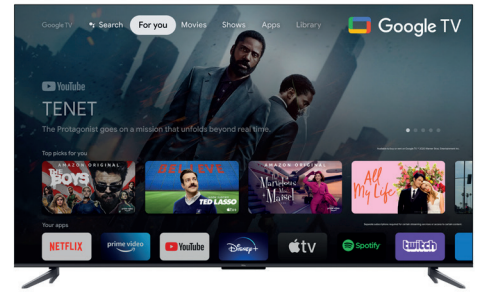

TCL

55C645

IMAGE

Taille d'écran: diagonale (pouce/cm)	55 / 139.7
Taille d'écran visible : diagonale(pouce/)	54.6 / 139
Résolution écran	UHD
Wide color technology	Quantum Dot
HDR (High Dynamic Range)	-
Formats HDR	Dolby Vision, HDR10+, HDR10, HLG
HDR luminosité	-
Picture Performance Index*	3100
Résolution	3840x2160
Incurvé / courbure	-
10 bits panel	Oui
Contraste dynamique	Mega
Technologie d'amélioration d'image	AI PQ 3.0 Engine
Anti-reflet	-
Fonctionnalité d'upscaling	UHD Machine Learning AI SR
Gestion des couleurs	20P & 2P calibration
Réduction du bruit	Oui
Mode film	Oui

* Indice de Fluidité de l'Image

SON

Puissance son	2x10 W
Dolby	Dolby AC4, Dolby TrueHD
Sound Processing	Dolby Atmos, DTS Virtual-X, Virtualization & upmix
Equaliser	Préréglages
Type haut parleur	Système sonore 2.0
Qualité du son	-
Haut parleur	Full range down
Digital Pure Sound	-
Woofers	-
Contrôle du son auto	Oui

CONTENU SMART TV

Processeur	Quad Core
SmartTV	GoogleTV (29 langues)
Android OS	GoogleTV (ATV 11.0)
Guide On (IP-EPG)	-
4K	Netflix, YouTube, Amazon Prime, Apple TV+ & bien plus encore
Applications	Google Play Store
Réseaux sociaux	-
Navigateur internet	-
HbbTV	2.0.2
Microphone intelligent intégré au TV	Oui

FONCTIONS UTILISATEUR

Smartphone / Tablette support	Oui
Lecteur Multimedia USB*	Oui
Sous titrage	Oui
Compatibilité DivX	-
Horloge & arrêt programmable	-
Mode jeu	Auto
Mode sport	Oui
Multipicture	PAT
Mise en veille programmable	Oui
Mode hôtel	-
Menu : langues	29
HDMI CEC (T-link)	Full
Commutateur rapide HDMI	Oui

* clé USB/ Disque Dur (non fournis)

CONVERGENCE

Bluetooth	A2DP, HID
DLNA 1.5	Oui
Wifi display	Chromecast & T-cast
USB HID support	Oui

TELECOMMANDE

Piles incluses	Oui
Télécommande incluse	RC833

RECEPTION

DTV Tuner	DVB-T2/C/S2
Tuner analogique	H.265 UHD, H.264, MPEG-2
Tuner analogique	Oui
Systèmes de tuner analogique	PAL/SECAM/NTSC (AV) BG/DK/LL'
CI+	Oui (1.4, ECP)
EPG (DVB EIT/SI)	Jusqu'à 8 jours
Recherche automatique des chaînes	Oui
Télétexte	Oui

CONNECTIQUE

HDMI	3 x 2.1
HDCP 2.2	2,3
USB	1 x 3.0
YPbPr	CVBS optionnel
Entrée DVI vidéo	-
RJ-45	Oui
Wifi	Intégré ac/n/g 2.4/5Ghz MIMO
Sortie audio digitale	Optique
Prise casque	Oui
Entrée antenne (terrestre /câble)	1
Entrée antenne (satellite)	1
Sat: Diseq / Unicable	Yes v.1.0 / ver. I
Port CI	1
HDMI eARC/ARC	eARC HDMI1
HDMI Résolution max	2160P/60Hz 422 12bit
Câble alimentation	Détachable, 1.5m

GAMING

HDMI 2.1 :	Fonctionnalités	UHD 120p, ALLM
	VRR / FreeSync / G-sync	Oui / Oui / -

DESIGN

Couleur	Aluminium brossé
VESA	300 x 300 mm
Design du pied	Pieds ajustables

CONSOMMATION ELECTRIQUE