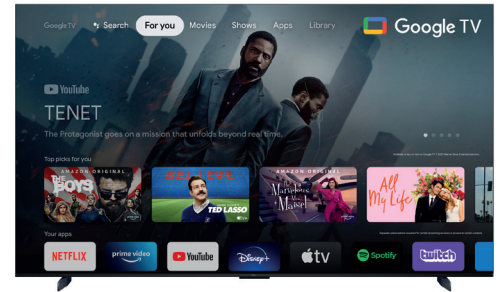

TCL

98C69B

98"

TV TCL 4K QLED avec
Google TV et Game
Master Pro 3.0

QLED PRO

QLED PRO
Les couleurs exceptionnelles du QLED

4K HDR PRO

Noirs incomparables, contraste plus élevé et couleurs vives

Affichage 144Hz natif pour une fluidité Premium

HDR multi-format
Qualité d'image incroyable qu'importe la source

Game Master PRO 3.0
Jouez comme un pro !

ONKYO

Le son Onkyo avec Dolby Atmos
L'expérience audio du cinéma à la maison

Google TV
Vos divertissements préférés avec l'aide de Google

HANDS-FREE VOICE CONTROL

Hands-free Google Assistant
Faites entendre votre voix

TCL**98C69B****IMAGE**

Taille d'écran: diagonale (pouce/cm)	98 / 248.9
Taille d'écran visible : diagonale(pouce/)	97.5 / 248
Résolution écran	UHD
Wide color technology	Quantum Dot
Formats HDR	Dolby Vision IQ, HDR10+, HDR10, HLG
HDR luminosité	450 nits
Picture Performance Index*	3200
Résolution	3840x2160
Incurvé / courbure	-
10 bits panel	Oui
Contraste dynamique	Mega
Technologie d'amélioration d'image	AI PQ Pro Processor
Anti-reflet	-
Fonctionnalité d'upscaling	UHD Deep Learning AI SR
Gestion des couleurs	WP/20P/CMS, 3D LUT calibration
Réduction du bruit	Oui
Mode film	-