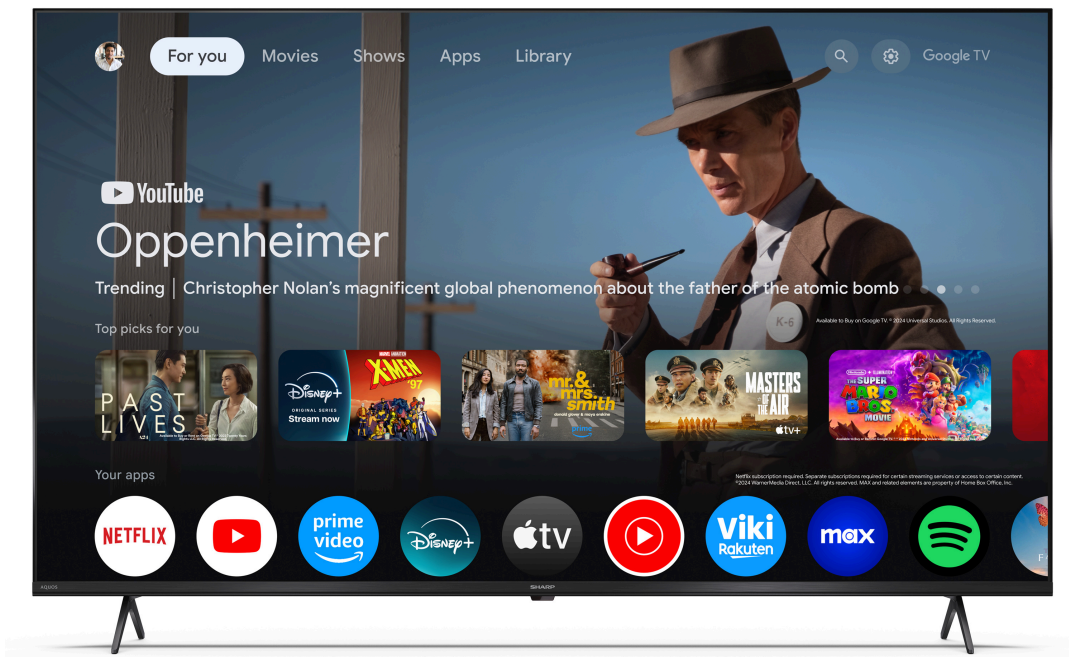

# 50" 4K Ultra HD QLED Google TV™

Le divertissement que vous aimez. Avec l'aide de Google.

## POINTS FORTS

- Google TV™ 4K Ultra HD
- QLED - une gamme de couleurs riche
- HDMI 2.1 avec eARC
- Dolby Vision™ - HDR inspiré du cinéma
- Dolby Atmos® - Une expérience sonore complète à 360°
- Smooth Motion - Technologie d'interpolation de trame
- Assistant Google
- Google Cast

Le divertissement que vous aimez. Avec l'aide de Google. Plus besoin de sauter d'une application à l'autre. Google TV, intégré aux téléviseurs intelligents et aux appareils de diffusion en continu, rassemble les films, les émissions et la télévision en direct de tous vos abonnements. Besoin d'inspiration ? Obtenez des recommandations personnalisées, utilisez la puissante fonction de recherche de Google pour trouver des émissions parmi plus de 10 000 applications, ou parcourez des centaines de chaînes gratuites. Grâce aux profils personnalisés, l'expérience de chacun est adaptée à ses besoins.