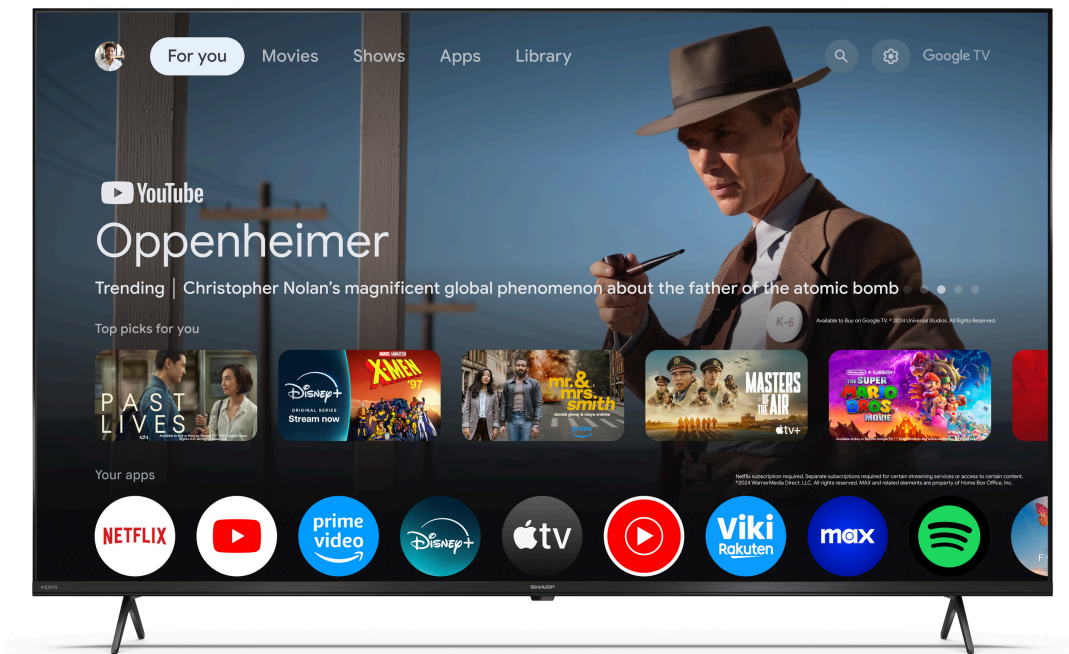

55HP5265E
Ref: 4T-C55HP5265EB

55" 4K Ultra HD QLED Google TV™

Le divertissement que vous aimez. Avec l'aide de Google.

Frameless

POINTS FORTS

- Google TV™ 4K Ultra HD
- QLED - une gamme de couleurs riche
- HDMI 2.1 avec eARC
- Dolby Vision™ - HDR inspiré du cinéma
- Dolby Atmos® - Une expérience sonore complète à 360°
- Smooth Motion - Technologie d'interpolation de trame
- Assistant Google
- Google Cast

Le divertissement que vous aimez. Avec l'aide de Google. Plus besoin de sauter d'une application à l'autre. Google TV, intégré aux téléviseurs intelligents et aux appareils de diffusion en continu, rassemble les films, les émissions et la télévision en direct de tous vos abonnements. Besoin d'inspiration ? Obtenez des recommandations personnalisées, utilisez la puissante fonction de recherche de Google pour trouver des émissions parmi plus de 10 000 applications, ou parcourez des centaines de chaînes gratuites. Grâce aux profils personnalisés, l'expérience de chacun est adaptée à ses besoins.

Systèmes d'affichage

Diagonale d'écran en cm	139
Diagonale d'écran en pouces	55
Résolution d'écran (HxV) en pixels	3840 x 2160
Contraste dynamique	1 000 000:1
Active Motion	1000
Compatible HDR	HDR10, HLG, Dolby Vision™
Rétro-éclairage	LED avec gradation globale
Gamut	Quantum Dot