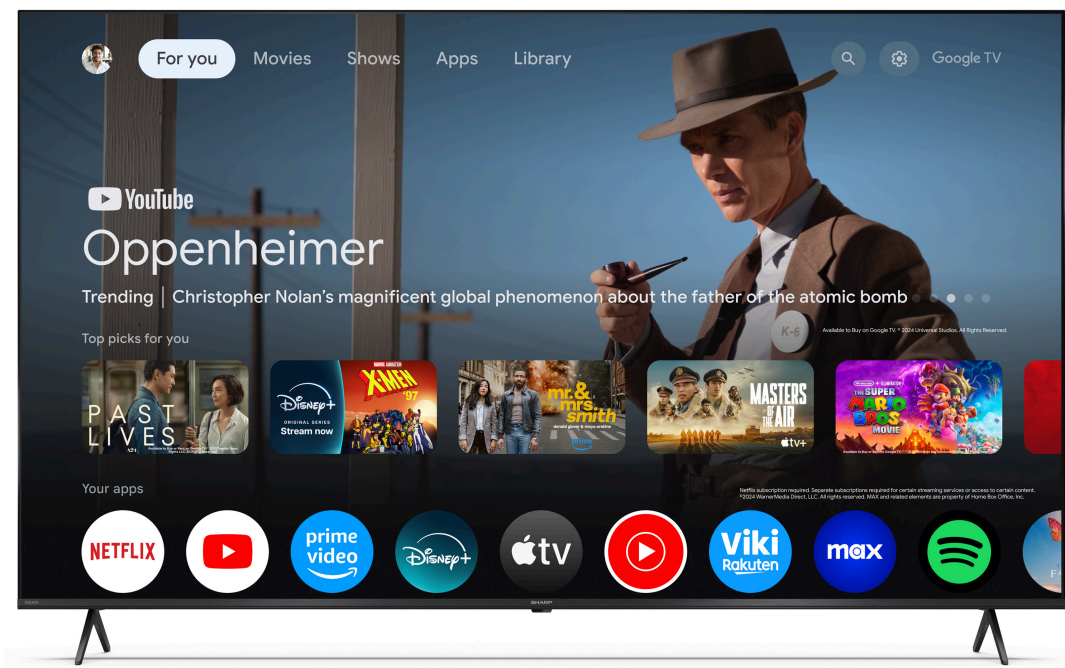

65HP5265E
Ref: 4T-C65HP5265EB

65" 4K Ultra HD QLED Google TV™

Le divertissement que vous aimez. Avec l'aide de Google.

POINTS FORTS

- Google TV™ 4K Ultra HD
- QLED - une gamme de couleurs riche
- HDMI 2.1 avec eARC
- Dolby Vision™ - HDR inspiré du cinéma
- Dolby Atmos® - Une expérience sonore complète à 360°
- Smooth Motion - Technologie d'interpolation de trame
- Assistant Google
- Google Cast

Le divertissement que vous aimez. Avec l'aide de Google. Plus besoin de sauter d'une application à l'autre. Google TV, intégré aux téléviseurs intelligents et aux appareils de diffusion en continu, rassemble les films, les émissions et la télévision en direct de tous vos abonnements. Besoin d'inspiration ? Obtenez des recommandations personnalisées, utilisez la puissante fonction de recherche de Google pour trouver des émissions parmi plus de 10 000 applications, ou parcourez des centaines de chaînes gratuites. Grâce aux profils personnalisés, l'expérience de chacun est adaptée à ses besoins.

Systèmes d'affichage

Diagonale d'écran en cm	164
Diagonale d'écran en pouces	65
Résolution d'écran (HxV) en pixels	3840 x 2160
Contraste dynamique	1 000 000:1
Active Motion	1000
Compatible HDR	HDR10, HLG, Dolby Vision™
Rétro-éclairage	LED avec gradation globale
Gamut	Quantum Dot